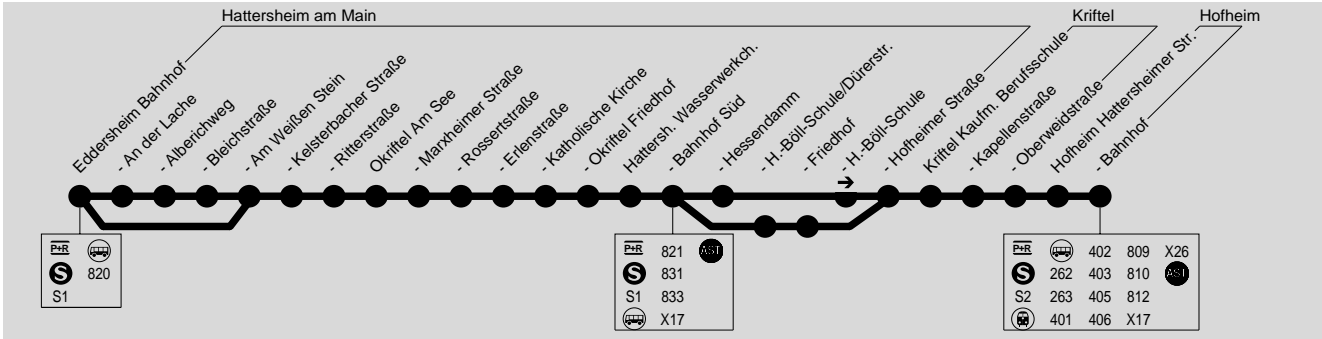

834

Eddersheim Bahnhof → Okriftel → Hattersheim → Hofheim Bahnhof

HLB Hessenbus GmbH, Tel.: 0800 44 33 700

Montag - Freitag

Am 24.12. und 31.12. Verkehr wie Samstag

Verkehrsmittel Verkehrsbeschränkung	Sb		Fb		Sb		Fb		Sb		Fb		Sb		Fb		
	↻	↻	↻	↻	↻	↻	↻	↻	↻	↻	↻	↻	↻	↻	↻	↻	
Eddersheim Bahnhof	6.42		6.59	7.05		7.55	7.59	7.59	8.59	8.59	9.59	9.59	10.59	10.59	11.59	11.59	12.59
- An der Lache	6.43		7.00	7.06			8.00	8.00	9.00	9.00	10.00	10.00	11.00	11.00	12.00	12.00	13.00
- Alberichweg	6.44		7.01	7.07			8.01	8.01	9.01	9.01	10.01	10.01	11.01	11.01	12.01	12.01	13.01
- Bleichstraße	6.45		7.02	7.08			8.02	8.02	9.02	9.02	10.02	10.02	11.02	11.02	12.02	12.02	13.02
- Am Weißen Stein	6.47		7.04	7.10		7.57	8.04	8.04	9.04	9.04	10.04	10.04	11.04	11.04	12.04	12.04	13.04
- Kelsterbacher Straße	6.48		7.05	7.11		7.58	8.05	8.05	9.05	9.05	10.05	10.05	11.05	11.05	12.05	12.05	13.05
- Ritterstraße	6.49		7.06	7.12		7.59	8.06	8.06	9.06	9.06	10.06	10.06	11.06	11.06	12.06	12.06	13.06
Okriftel Am See	6.11	6.54	7.11	7.17		8.03	8.11	8.11	9.11	9.11	10.11	10.11	11.11	11.11	12.11	12.11	13.11
- Marxheimer Straße	6.12	6.55	7.12	7.18		8.04	8.12	8.12	9.12	9.12	10.12	10.12	11.12	11.12	12.12	12.12	13.12
- Rosserstraße	6.13	6.56	7.13	7.19		8.05	8.13	8.13	9.13	9.13	10.13	10.13	11.13	11.13	12.13	12.13	13.13
- Erlensstraße	6.15	6.58	7.15	7.21		8.07	8.15	8.15	9.15	9.15	10.15	10.15	11.15	11.15	12.15	12.15	13.15
- Katholische Kirche	6.17	7.00	7.17	7.23		8.09	8.17	8.17	9.17	9.17	10.17	10.17	11.17	11.17	12.17	12.17	13.17
- Friedhof	6.18	7.01	7.18	7.24		8.10	8.18	8.18	9.18	9.18	10.18	10.18	11.18	11.18	12.18	12.18	13.18
Hattersheim Wasserwerkch. an	6.19	7.02	7.19	7.25		8.11	8.19	8.19	9.19	9.19	10.19	10.19	11.19	11.19	12.19	12.19	13.19
- Bahnhof Süd ab	6.22	7.05	7.22	7.28			8.22	8.22	9.22	9.22	10.22	10.22	11.22	11.22	12.22	12.22	13.22
- Bahnhof Süd	6.24	7.06	7.14	7.24	7.30		8.24	8.24	9.24	9.24	10.24	10.24	11.24	11.24	12.24	12.24	13.24