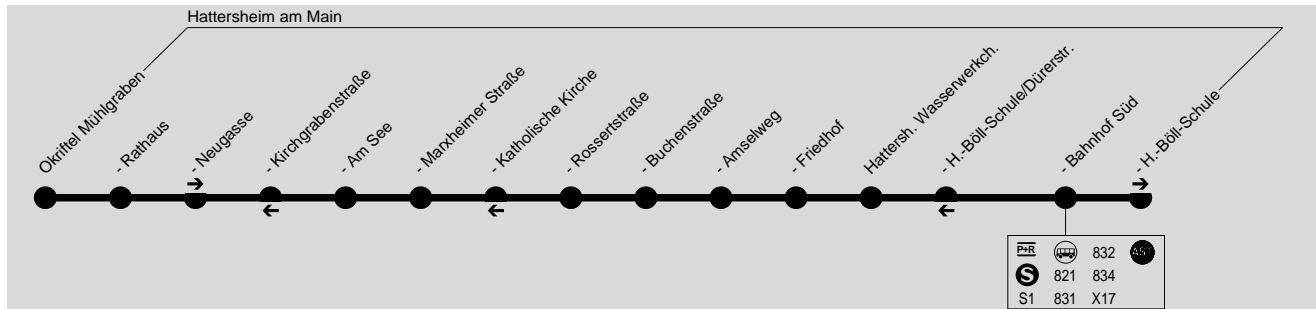

Am 24.12. und 31.12. Verkehr wie Samstag

Montag - Freitag

Verkehrsmittel Verkehrsbeschränkung Hinweise	Sb		Sb		Sb		Sb		Sb		Sb		AST	AST	AST		
	alle	30	alle	30	alle	30	alle	30	alle	30	alle	30					
Okriftel Mühlgraben	4.42	alle	7.12	7.27	7.42	alle	14.42	15.14	alle	18.44	19.12	alle	21.12	22.08	23.08	0.08	
- Rathaus	4.43	30	7.13	7.28	7.32	7.43	30	14.43	15.15	30	18.45	19.13	30	21.13	22.09	23.09	0.09
- Neugasse	4.44	Min	7.14	7.29	7.33	7.44	Min	14.44	15.16	Min	18.46	19.14	Min	21.14	22.10	23.10	0.10
- Am See														22.12	23.12	0.12	
- Marxheimer Straße														22.13	23.13	0.13	
- Rosserstraße	4.46		7.16	7.31	7.35	7.46		14.46	15.18		18.48	19.16		21.16	22.15	23.15	0.15
- Buchenstraße	4.47		7.17	7.32	7.36	7.47		14.47	15.19		18.49	19.17		21.17	22.16	23.16	0.16
- Amselweg	4.48		7.18	7.33	7.37	7.48		14.48	15.20		18.50	19.18		21.18	22.17	23.17	0.17
- Friedhof	4.49		7.19	7.34	7.38	7.49		14.49	15.21		18.51	19.19		21.19	22.18	23.18	0.18
Hattersheim Wasserwerkchausee	4.50		7.20	7.35	7.50		14.50	15.22		18.52	19.20		21.20	22.19	23.19	0.19	
- Bahnhof Süd	4.55		7.25	7.40	7.55		14.55	15.27		18.57	19.25		21.25	22.24	23.24	0.24	
- H.-Böll-Schule			7.47	7.47													