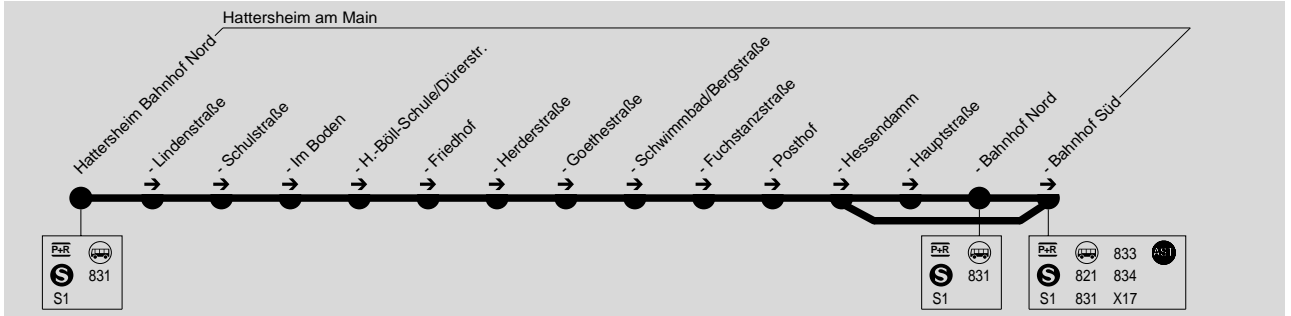

Am 24.12. und 31.12. Verkehr wie Samstag

Montag - Freitag

Samstag

Verkehrsmittel	Montag - Freitag										alle			Min			alle		Min	
	♿	♿	♿	♿	♿	♿	♿	♿	♿	♿	♿	♿	♿	♿	♿	♿	♿	♿		
Hattersheim Bahnhof Nord	6.07	6.37	7.07	7.37	8.07	8.37	9.37	10.37	11.37	alle	18.07	18.37	19.07	7.37	8.37	alle	13.37	14.37		
- Lindenstraße	6.08	6.38	7.08	7.38	8.08	8.38	9.38	10.38	11.38	30	18.08	18.38	19.08	7.38	8.38	60	13.38	14.38		
- Schulstraße	6.09	6.39	7.09	7.39	8.09	8.39	9.39	10.39	11.39	Min	18.09	18.39	19.09	7.39	8.39	Min	13.39	14.39		
- Im Boden	6.11	6.41	7.11	7.41	8.11	8.41	9.41	10.41	11.41		18.11	18.41	19.11	7.41	8.41		13.41	14.41		
- H.-Böll-Schule/Dürerstraße	6.12	6.42	7.12	7.42	8.12	8.42	9.42	10.42	11.42		18.12	18.42	19.12	7.42	8.42		13.42	14.42		
- Friedhof	6.13	6.43	7.13	7.43	8.13	8.43	9.43	10.43	11.43		18.13	18.43	19.13	7.43	8.43		13.43	14.43		
- Herderstraße	6.14	6.44	7.14	7.44	8.14	8.44	9.44	10.44	11.44		18.14	18.44	19.14	7.44	8.44		13.44	14.44		
- Goethestraße	6.16	6.46	7.16	7.46	8.16	8.46	9.46	10.46	11.46		18.16	18.46	19.16	7.46	8.46		13.46	14.46		
- Schwimmbad/Bergstraße	6.17	6.47	7.17	7.47	8.17	8.47	9.47	10.47	11.47		18.17	18.47	19.17	7.47	8.47		13.47	14.47		
- Fuchstanzstraße	6.18	6.48	7.18	7.48	8.18	8.48	9.48	10.48	11.48		18.18	18.48	19.18	7.48	8.48		13.48	14.48		
- Posthof	6.19	6.49	7.19	7.49	8.19	8.49	9.49	10.49	11.49		18.19	18.49	19.19	7.49	8.49		13.49	14.49		
- Hessendamm	6.20	6.50	7.20	7.50	8.20	8.50	9.50	10.50	11.50		18.20	18.50	19.20	7.50	8.50		13.50	14.50		
- Hauptstraße	6.21	6.51	7.21	7.51	8.21				11.51		18.21	18.51	19.21							
- Bahnhof Nord	6.22	6.52	7.22	7.52	8.22				11.52		18.22	18.52	19.22							
- Bahnhof Süd						8.54	9.54	10.54						7.54	8.54		13.54	14.54		

♿ = Niederflrbus