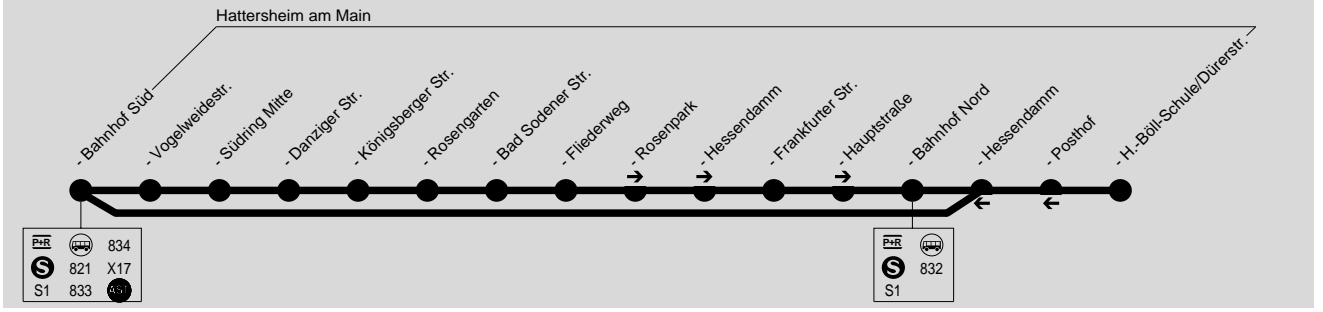

831

(H.-Böll-Schule →) Hattersheim Bahnhof Süd → Südring →
Frankfurter Str. → Bahnhof Nord (→ H.-Böll-Schule)

HLB Hessenbus GmbH, Tel.: 0800 44 33 700

Montag - Freitag

Am 24.12. und 31.12. Verkehr wie Samstag

Samstag

Verkehrsmittel	Am 24.12. und 31.12. Verkehr wie Samstag												Samstag						
Verkehrsbeschränkung	Sb		Sb		Sb		Sb		Sb		Sb		Sb		Sb		Sb		
Hattersheim H.-B.-Schule/Dürer																			
- Bahnhof Süd																			
- Hessendamm																			
- Bahnhof Süd																			
- Vogelweidestraße	6.07	7.07		8.07		9.07	10.07	11.07	12.07	12.31	13.21	13.07	alle	18.07	19.07	7.07	8.07	alle	14.07
- Südring Mitte	6.11	7.11	7.10	8.11	8.15	9.11	10.11	11.11	12.11	12.35	13.25	13.11	60	18.11	19.11	7.11	8.11	60	14.11
- Danziger Straße	6.12	7.12	7.12	8.12	8.17	9.12	10.12	11.12	12.12	12.38	13.28	13.12	Min	18.12	19.12	7.12	8.12	Min	14.12
- Königsberger Straße	6.13	7.13	7.13	8.13	8.18	9.13	10.13	11.13	12.13	12.39	13.29	13.13		18.13	19.13	7.13	8.13		14.13
- Rosengarten	6.15	7.15	7.15	8.15	8.20	9.15	10.15	11.15	12.15	12.41	13.31	13.15		18.15	19.15	7.15	8.15		14.15
- Bad Sodener Straße	6.17	7.17	7.17	8.17		9.17	10.17	11.17	12.17			13.17		18.17	19.17	7.17	8.17		14.17
- Fliederweg	6.18	7.18		8.18		9.18	10.18	11.18	12.18			13.18		18.18	19.18	7.18	8.18		14.18
- Rosenpark			7.19		8.22					12.43	13.33								
- Hessendamm					8.25														
- Frankfurter Straße	6.20	7.20		8.20		9.20	10.20	11.20	12.20			13.20		18.20	19.20	7.20	8.20		14.20
- Hauptstraße	6.21	7.21		8.21		9.21	10.21	11.21	12.21			13.21		18.21	19.21	7.21	8.21		14.21
- Bahnhof Nord	6.23	7.23		8.23	8.28	9.23	10.23	11.23	12.23			13.23		18.23	19.23	7.23	8.23		14.23
- H.-Böll-Schule			7.26		8.35														