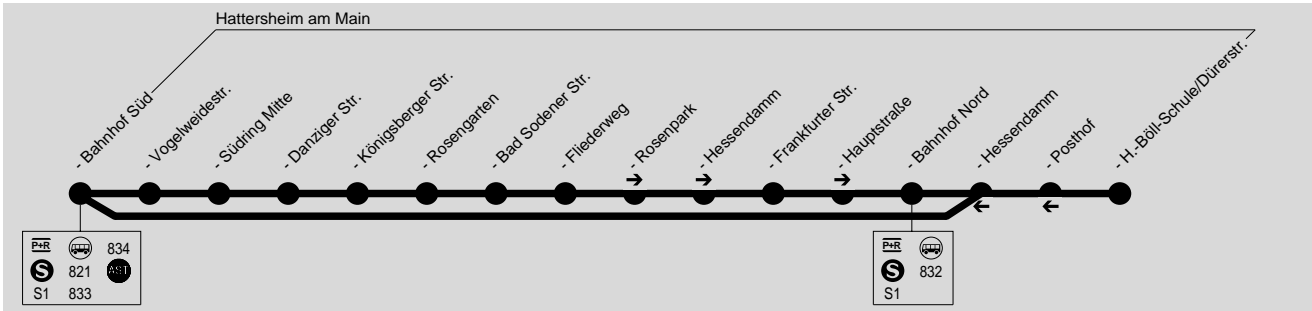

831

Hattersheim Bahnhof Süd → Südring
Frankfurter Str. → Bahnhof Nord (→ H.-Böll-Schule)

HLB Hessenbus GmbH, Tel.: 0800 44 33 700

Montag - Freitag

Samstag

Verkehrsmittel	Montag - Freitag												Samstag						
Verkehrsbeschränkung	Sb		Sb		Sb		Sb		Sb		Sb		Sb		Sb				
Hattersheim H.-B.-Schule/Dürer													12.24 13.14						
- Posthof													12.27 13.17						
- Hessendamm													12.28 13.18						
- Bahnhof Süd	6.07	7.07	8.07		9.07	10.07	11.07	12.07	12.31	13.21	13.07	alle	18.07	19.07	7.07	8.07	alle	14.07	
- Vogelweidestraße	6.11	7.11	7.09	8.11	8.14	9.11	10.11	11.11	12.11	12.35	13.25	13.11	60	18.11	19.11	7.11	8.11	60	14.11
- Südring Mitte	6.11	7.11	7.10	8.11	8.15	9.11	10.11	11.11	12.11	12.36	13.26	13.11	Min	18.11	19.11	7.11	8.11	Min	14.11
- Danziger Straße	6.12	7.12	7.12	8.12	8.17	9.12	10.12	11.12	12.12	12.38	13.28	13.12		18.12	19.12	7.12	8.12		14.12
- Königsberger Straße	6.13	7.13	7.13	8.13	8.18	9.13	10.13	11.13	12.13	12.39	13.29	13.13		18.13	19.13	7.13	8.13		14.13
- Rosengarten	6.15	7.15	7.15	8.15	8.20	9.15	10.15	11.15	12.15	12.41	13.31	13.15		18.15	19.15	7.15	8.15		14.15
- Bad Sodener Straße	6.17	7.17	7.17	8.17		9.17	10.17	11.17	12.17			13.17		18.17	19.17	7.17	8.17		14.17
- Fliederweg	6.18	7.18		8.18		9.18	10.18	11.18	12.18			13.18		18.18	19.18	7.18	8.18		14.18
- Rosenpark					8.22							12.43	13.33						
- Hessendamm			7.19		8.25														
- Frankfurter Straße	6.20	7.20		8.20		9.20	10.20	11.20	12.20			13.20		18.20	19.20	7.20	8.20		14.20
- Hauptstraße	6.21	7.21		8.21		9.21	10.21	11.21	12.21			13.21		18.21	19.21	7.21	8.21		14.21
- Bahnhof Nord	6.23	7.23		8.23	8.28	9.23	10.23	11.23	12.23			13.23		18.23	19.23	7.23	8.23		14.23
- H.-Böll-Schule			7.26	8.35															

♿ = Niederflerbus