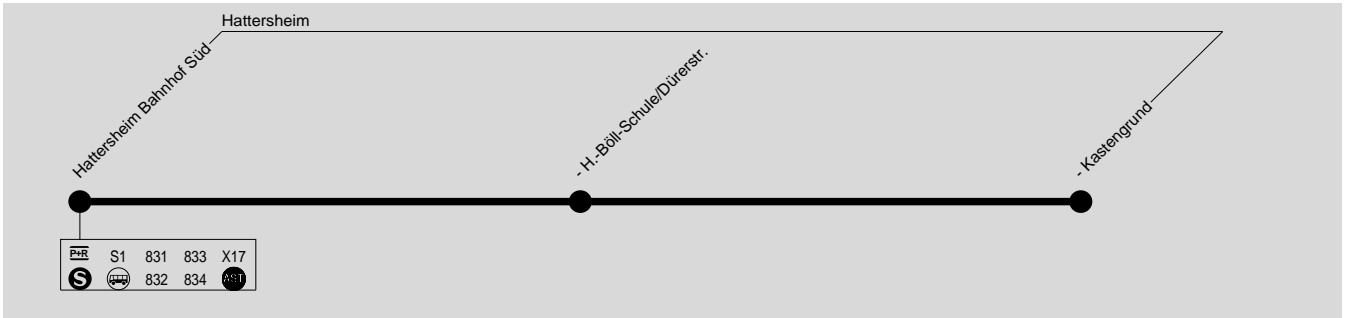

821

Hattersheim Bahnhof Süd → Kastengrund

HLB Hessenbus GmbH, Tel.: 0800 44 33 700

Am 24.12. und 31.12. Verkehr wie Samstag

Montag - Freitag

Verkehrsbeschränkung	Fb				Sb				Fb				Sb						
Hattersheim Bahnhof Süd	6.37	7.37	7.47	8.37	9.37	10.37	11.37	12.37	12.44	13.37	14.37	15.37	16.34	17.37	17.38	18.37	19.37	20.37	21.37
- H.-Böll-Schule/Dürerstraße	6.40	7.40	7.50	8.40	9.40	10.40	11.40	12.40	12.47	13.40	14.40	15.40	16.37	17.40	17.41	18.40	19.40	20.40	21.40
- Kastengrund	6.46	7.46	7.56	8.46	9.46	10.46	11.46	12.46	12.53	13.46	14.46	15.46	16.43	17.46	17.47	18.46	19.46	20.46	21.46

Sb = nur an Schultagen, nicht am 31.05. und 21.06.2019

Fb = nur an Ferientagen, auch am 31.05. und 21.06.2019

Samstag

Sonn- und Feiertag

	Samstag				Sonn- und Feiertag			
Hattersheim Bahnhof Süd	11.37	13.37	15.37	17.37	11.37	13.37	15.37	17.37
- H.-Böll-Schule/Dürerstraße								
- Kastengrund	11.45	13.45	15.45	17.45	11.45	13.45	15.45	17.45