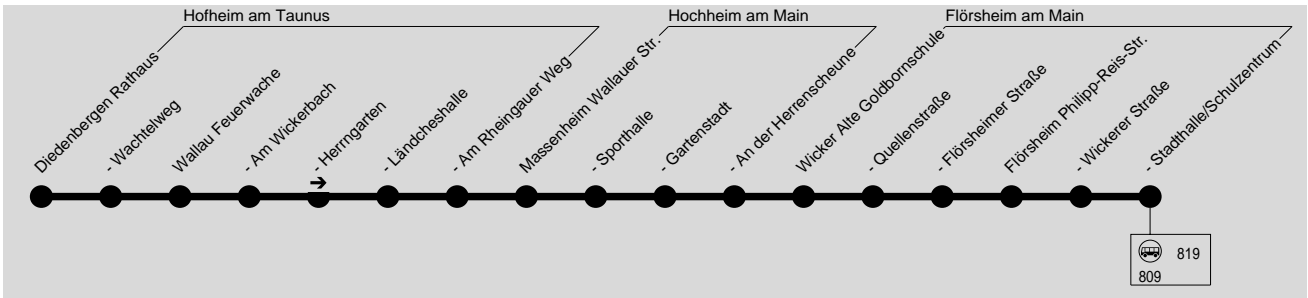

**817****Diedenbergen → Wallau → Massenheim →  
Wicker → Flörsheim**

HLB Hessenbus GmbH, Tel.: 0800 44 33 700

**Montag - Freitag**

Am 24.12. und 31.12. Verkehr wie Samstag

| Verkehrsbeschränkung          | Sb   | Sb   | Sb   | Sb   | S02        |
|-------------------------------|------|------|------|------|------------|
| Diedenbergen Rathaus          | 6.55 |      |      |      | 7.52       |
| - Wachtelweg                  | 6.57 |      |      |      | 7.54       |
| Wallau Feuerwache             | 7.02 |      |      |      | 7.59       |
| - Am Wickerbach               | 7.03 |      |      |      | 8.00       |
| - Herrngarten                 | 7.04 |      |      |      | 8.01       |
| - Ländcheshalle               | 7.05 |      |      |      | 8.02       |
| - Am Rheingauer Weg           | 7.06 | 7.06 |      |      | 8.03       |
| Massenheim Wallauer Straße    | 7.11 | 7.11 |      |      | 8.08       |
| - Sporthalle                  |      |      | 7.13 |      | 8.10       |
| - Gartenstadt                 |      |      | 7.14 |      | 8.11       |
| - An der Herrnscheune         |      |      | 7.16 |      | 8.13       |
| Wicker Alte Goldbornschule    | 7.15 | 7.20 |      |      | 8.17       |
| - Quellenstraße               |      |      |      |      | 9.10 15.05 |
| - Flörsheimer Straße          | 7.17 | 7.22 | 8.19 | 9.11 | 15.06      |
| Flörsheim Philipp-Reis-Straße | 7.19 | 7.24 | 8.21 | 9.13 | 15.08      |
| - Wickerer Straße             | 7.20 | 7.25 | 8.22 | 9.14 | 15.09      |
| - Stadthalle/Schulzentrum     | 7.23 | 7.28 | 8.25 | 9.17 | 15.12      |

Sb = nur an Schultagen, nicht am 31.05. und 21.06.2019 S02 = nur dienstags an Schultagen

**817****Flörsheim → Wicker → Massenheim →  
Wallau → Diedenbergen**

HLB Hessenbus GmbH, Tel.: 0800 44 33 700

**Montag - Freitag**