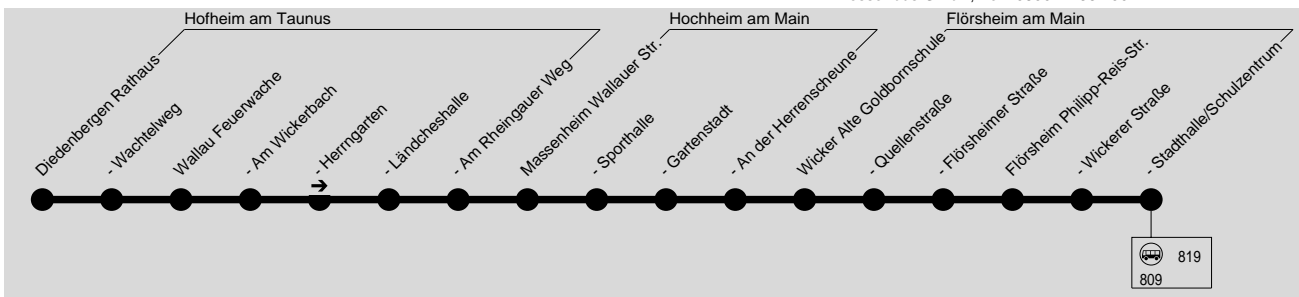

**817****Diedenbergen → Wallau → Massenheim →
Wicker → Flörsheim**

HLB Hessenbus GmbH, Tel.: 0800 44 33 700

**Montag - Freitag**

Verkehrsbeschränkung	Sb	Sb	Sb	Sb	S02
Diedenbergen Rathaus	6.55				7.52
- Wachtelweg	6.57				7.54
Wallau Feuerwache	7.02				7.59
- Am Wickerbach	7.03				8.00
- Herrngarten	7.04				8.01
- Ländcheshalle	7.05				8.02
- Am Rheingauer Weg	7.06	7.06			8.03
Massenheim Wallauer Straße	7.11	7.11			8.08
- Sporthalle			7.13		8.10
- Gartenstadt			7.14		8.11
- An der Herrnscheune			7.16		8.13
Wicker Alte Goldbornschule	7.15	7.20			8.17
- Quellenstraße				9.10	15.05
- Flörsheimer Straße	7.17	7.22	8.19	9.11	15.06
Flörsheim Philipp-Reis-Straße	7.19	7.24	8.21	9.13	15.08
- Wickerer Straße	7.20	7.25	8.22	9.14	15.09
- Stadthalle/Schulzentrum	7.23	7.28	8.25	9.17	15.12

Sb = nur an Schultagen, nicht am 11.05. und 01.06.2018 S02 = nur dienstags an Schultagen

**817****Flörsheim → Wicker → Massenheim →
Wallau → Diedenbergen**

HLB Hessenbus GmbH, Tel.: 0800 44 33 700

Montag - Freitag

Verkehrsbeschränkung	Sb	P21	S02	Sb	Sb	Sb	P43
Flörsch Stadthalle/Schulzentrum	13.10	13.10	13.30	14.45	15.30	16.20	17.10
- Wickerer Straße	13.12	13.12	13.32	14.47	15.32	16.22	17.12
- Philipp-Reis-Straße	13.13	13.13	13.33	14.48	15.33	16.23	17.13
Wicker Flörsheimer Straße	13.15	13.15	13.35	14.50	15.35	16.25	17.15
- Alte Goldbornschule	13.17	13.17		14.52	15.37	16.27	17.17
- Quellenstraße			13.37				
Massenheim Sporthalle	13.23	13.23		14.58	15.43	16.33	17.23
- Gartenstadt	13.24	13.24		14.59	15.44	16.34	17.24
- An der Herrnscheune	13.25	13.25		15.00	15.45	16.35	17.25
- Wallauer Straße	13.26	13.26		15.01	15.46	16.36	17.26
Wallau Am Rheingauer Weg	13.31	13.31		15.06	15.51	16.41	17.31
- Ländcheshalle	13.32	13.32		15.07	15.52	16.42	17.32
- Am Wickerbach	13.34	13.34		15.09	15.54	16.44	17.34
- Feuerwache	13.35	13.35		15.10	15.55	16.45	17.35
Diedenbergen Wachtelweg	13.39	13.39		15.14	15.59	16.49	17.39
- Rathaus	13.41	13.41		15.16	16.01	16.51	17.41