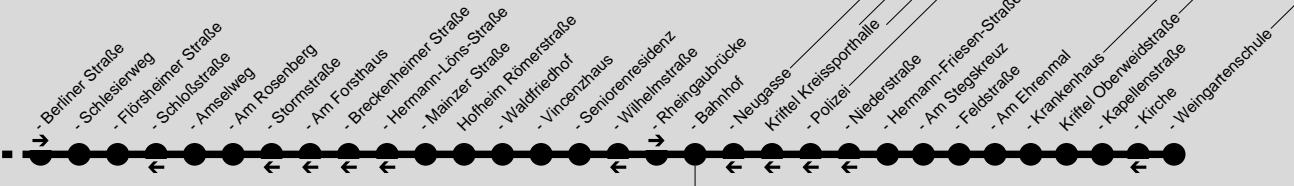

Hofheim am Taunus

Hofheim am Taunus

Kriftel

PrR	S2	20	262	401	403	809	812	X17	OST
S			263	402	405	810	834	X26	

Diese schematische Darstellung dient Ihrer Orientierung. Den Linienverlauf der jeweiligen Fahrt entnehmen Sie der Fahrplantabelle.

Montag - Freitag

Am 24.12. und 31.12. Verkehr wie Samstag

Verkehrsbeschränkung	Sb	Sb	Sb	Sb	Sb	Sb	Sb
Wildsachsen Parkstraße		7.00					8.05

- Auringer Weg		7.00					8.05
- Am Seyenbach		7.03					8.07
Langenhain Friedhof		7.07					8.11
- Brunnenweg		7.07					8.11
- Wilhelm-Busch-Schule							8.13
- Siedlung		7.09					8.15
- Am Jagdhaus		7.11					8.17
- Oranienstraße		7.13					8.18
- Paulinenweg		7.14					8.19
Wallau Am Rheingauer Weg	6.57				8.04		
- Ländcheshalle	6.59				8.06		
- Am Wickerbach	7.02				8.09		
- Feuerwache	7.03				8.10		
- Nassaustraße	7.06				8.13		
- Max-Planck-Straße	7.07				8.14		
- Robert-Bosch-Straße	7.08				8.15		
Diedenbergen Wachtelweg	7.11		7.23	7.43	8.18	8.18	
- Rathaus	7.13		7.25	7.45	8.20	8.20	
- Dachsweg	7.14		7.26	7.46	8.21	8.21	
Marxheim Am Rosenberg				7.53		8.28	
- Mühlentweg			7.14				
- Kassenstraße			7.15				
- Festplatz			7.16				
- Sachsenring			7.18				
- Dresdener Weg			7.19				
- Bodelschwingschule			7.19				
- Heiligenstockschule			7.20	7.31			
- Berliner Straße			7.20				
- Schlesierweg			7.21				
- Flörsheimer Straße	7.16				8.23		
- Amselweg	7.17				8.24		
- Mainzer Straße	7.18		7.22		8.25		
Hofheim Römerstraße	7.19		7.23		8.26		
- Waldfriedhof		7.19				8.24	
- Vincenzhaus		7.19				8.24	
- Seniorenresidenz		7.21				8.26	
- Rheingaubrücke		7.23				8.28	
- Bahnhof 8	7.22	7.24	7.26		8.29	8.29	
- Bahnhof 6			7.28				
Kriftel Oberweidstraße	7.24	7.26			8.31	8.31	
- Kapellenstraße	7.24	7.26			8.31	8.31	
- Weingartenschule	7.28	7.30			8.35	8.35	