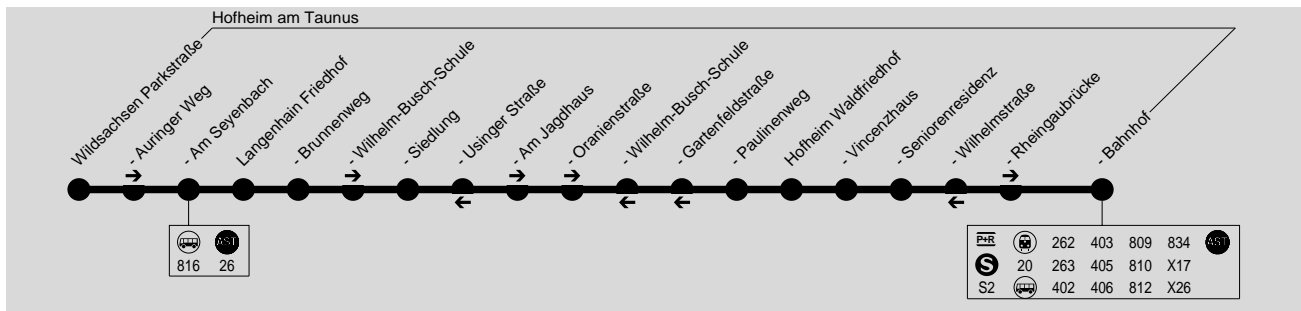

Am 24.12. und 31.12. Verkehr wie Samstag

Montag - Freitag

Verkehrsmittel	♿	♿	♿	♿	♿	♿	♿	♿	♿	♿	♿	♿	♿
Verkehrsbeschränkung		Sb	Sb	Sb	Fb								
Wildsachsen Parkstraße	5.17	alle	6.47	7.00	7.15	7.17	7.47	8.17	8.47	9.17	9.47	alle	18.17 19.17
- Auringer Weg	5.17	30	6.47	7.00	7.15	7.17	7.47	8.17	8.47	9.17	9.47	30	18.17 19.17
- Am Seyenbach	5.18	Min	6.48	7.01	7.16	7.18	7.48	8.18	8.48	9.18	9.48	Min	18.18 19.18
Langenhain Friedhof	5.22		6.52	7.05	7.20	7.22	7.52	8.22	8.52	9.22	9.52		18.22 19.22
- Brunnenweg	5.23		6.53	7.06	7.21	7.23	7.53	8.23	8.53	9.23	9.53		18.23 19.23
- Wilhelm-Busch-Schule					7.22					9.24			
- Siedlung	5.25		6.55	7.08	7.08	7.25	7.25	7.55	8.25	8.55	9.25	9.55	18.25 19.25
- Am Jagdhaus	5.27		6.57	7.10	7.10	7.27	7.27	7.57	8.27	8.57	9.27	9.57	18.27 19.27
- Oranienstraße	5.28		6.58	7.11	7.11	7.28	7.28	7.58	8.28	8.58	9.28	9.58	18.28 19.28
- Paulinenweg	5.29		6.59	7.12	7.12	7.29	7.29	7.59	8.29	8.59	9.29	9.59	18.29 19.29
Hofheim Waldfriedhof	5.34		7.04	7.17	7.17	7.34	7.34	8.04	8.34	9.04	9.34	10.04	18.34 19.34
- Vincenzhaus	5.35		7.05	7.18	7.18	7.35	7.35	8.05	8.35	9.05	9.35	10.05	18.35 19.35
- Seniorenresidenz	5.37		7.07	7.20	7.20	7.37	7.37	8.07	8.37	9.07	9.37	10.07	18.37 19.37
- Rheingaubrücke	5.38		7.08	7.21	7.21	7.38	7.38	8.08	8.38	9.08	9.38	10.08	18.38 19.38
- Bahnhof 8	5.39		7.09	7.22	7.22	7.39	7.39	8.09	8.39	9.09	9.39	10.09	18.39 19.39
- Bahnhof 6	5.42		7.12	7.25	7.25	7.42	7.42	8.12	8.42	9.12	9.42	10.12	18.42 19.42