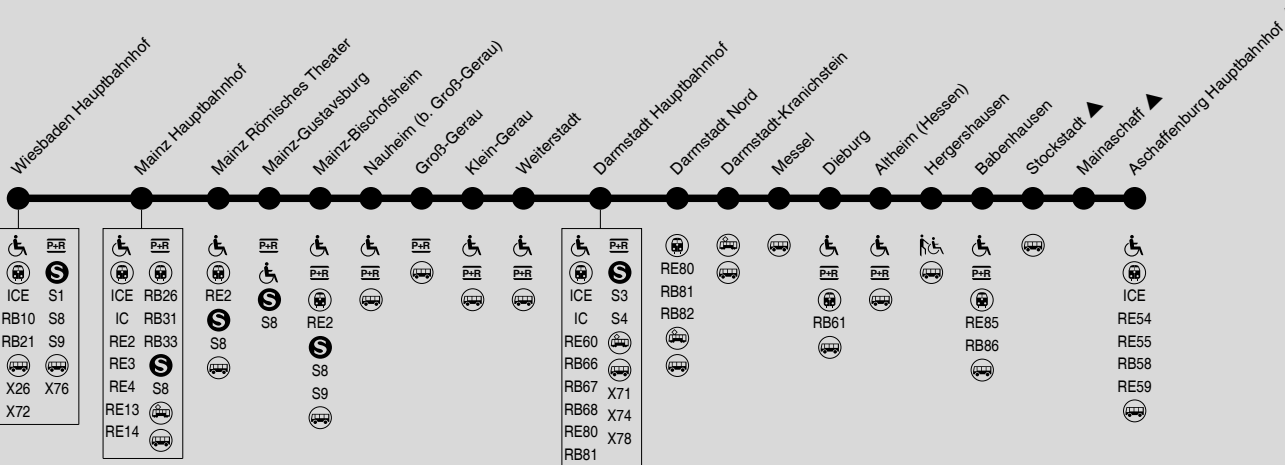

RB75

Wiesbaden → Mainz → Darmstadt → Babenhausen → Aschaffenburg

RMV-Servicetelefon: 069 / 24 24 80 24

: Station für Rollstuhlfahrer zugänglich
 : Station für Rollstuhlfahrer mit Hilfe zugänglich

▲ = Übergangstarif RMV-VAB