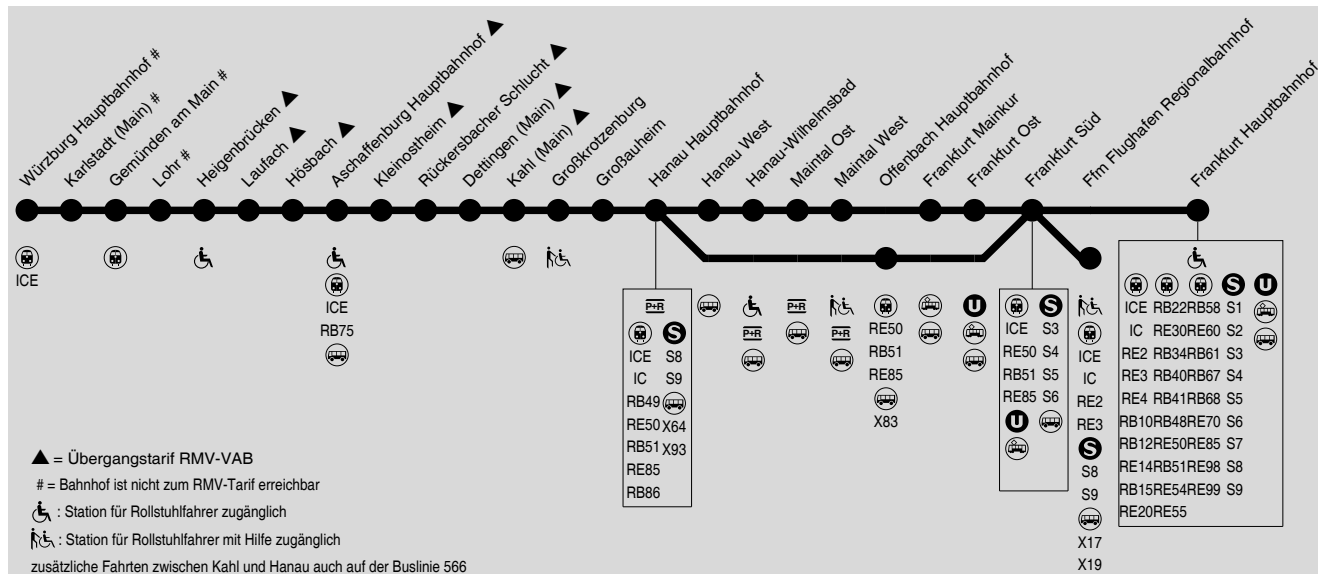

G 55

Gesamtverkehr RE54, RE55, RB56, RB58, RE59

Würzburg → Aschaffenburg → Hanau → Frankfurt

RMV-Servicetelefon: 069 / 24 24 80 24

DB-Fernverkehr teilweise mit abweichenden Fahrzeiten und Verkehrstagen. Die Benutzung mit RMV-Fahrkarten unterliegt besonderen Tarifregelungen.

Wegen Bauarbeiten kommt es im Jahr 2019 zu erheblichen Fahrplanänderungen. Bitte beachten Sie die aktuellen Bekanntmachungen und Informationen auf www.rmv.de

**G 55**

Gesamtverkehr RE54, RE55, RB56, RB58, RE59