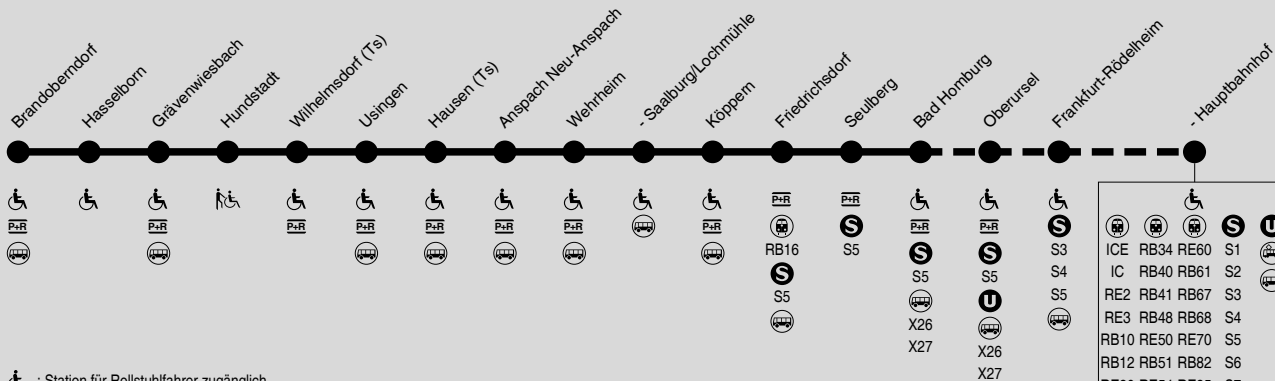

RB15

Brandoberndorf → Grävenwiesbach → Usingen →
Friedrichsdorf → Bad Homburg (→ Frankfurt)

RMV-Servicetelefon: 069 / 24 24 80 24

: Station für Rollstuhlfahrer zugänglich
 : Station für Rollstuhlfahrer mit Hilfe zugänglich

ME = Im Regelfall verkehrt hier ein Fahrzeug mit mobiler Einstiegshilfe.

25.06. - 12.10.2018: Sanierung des Hasselborner Tunnels mit Schienenersatzverkehr zwischen Grävenwiesbach und Brandoberndorf

Die Umsteigezeit in Bad Homburg zum sicheren Erreichen eines Anschlusses beträgt mind. 4 Minuten. Züge mit kürzeren Übergangszeiten können nicht sicher erreicht werden.