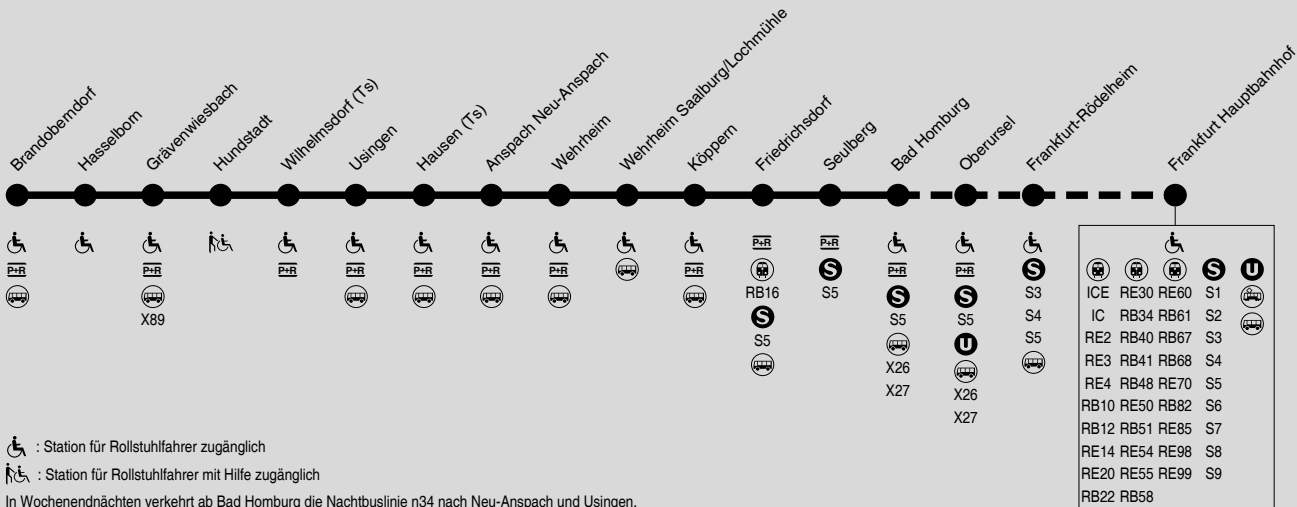

RB15

Brandoberndorf → Grävenwiesbach → Usingen →
Friedrichsdorf → Bad Homburg (→ Frankfurt)

RMV-Servicetelefon: 069 / 24 24 80 24

Montag - Freitag

Am 24.12. und 31.12. Verkehr wie Samstag

Brandoberndorf	ab	4.43	5.13		6.13	6.43	7.13		8.27	9.27		10.57	11.57							
Hasselborn		4.47	5.17		6.17	6.47	7.17		8.31	9.31		11.01	12.01							
Grävenwiesbach	an	4.52	5.22		6.22	6.52	7.22		8.36	9.36		11.06	12.06							
Grävenwiesbach	ab	4.53	5.23	5.37	6.07	6.23	6.37	6.53	7.07	7.23	7.37	7.57	8.37	9.37	10.07	10.37	11.07	11.37	12.07	12.37
Hundstadt		4.56	5.26	5.40	6.10	6.26	6.40	6.56	7.10	7.26	7.40	8.00	8.40	9.40	10.10	10.40	11.10	11.40	12.10	12.40
Wilhelmsdorf (Ts)		5.00	5.30	5.44	6.14	6.30	6.44	7.00	7.14	7.30	7.44	8.04	8.44	9.44	10.14	10.44	11.14	11.44	12.14	12.44
Usingen	an	5.06	5.36	5.50	6.20	6.36	6.50	7.06	7.20	7.36	7.50	8.10	8.50	9.50	10.20	10.50	11.20	11.50	12.20	12.50
Usingen	ab	5.09	5.37	5.53	6.23	6.37	6.53	7.07	7.23	7.37	7.53	8.13	8.53	9.53	10.23	10.53	11.23	11.53	12.23	12.53
Hausen (Ts)		5.12	5.41	5.57	6.27	6.41	6.57	7.11	7.27	7.41	7.57	8.17	8.57	9.57	10.27	10.57	11.27	11.57	12.27	12.57
Anspach Neu-Anspach		5.16	5.43	6.00	6.30	6.43	7.00	7.13	7.30	7.43	8.00	8.20	9.00	10.00	10.30	11.00	11.30	12.00	12.30	13.00
Wehrheim		5.21	5.48	6.06	6.36	6.48	7.06	7.18	7.36	7.48	8.06	8.26	9.06	10.06	10.36	11.06	11.36	12.06	12.36	13.06
Wehrheim Saalburg/Lochmühle		5.24	5.51	6.10	6.40	6.51	7.10	7.21	7.40	7.51	8.10	8.33	9.10	10.10	10.40	11.10	11.40	12.10	12.40	13.10
Köppern		5.30	5.57	6.16	6.46	6.57	7.16	7.26	7.46	7.57	8.16	8.39	9.16	10.16	10.46	11.16	11.46	12.16	12.46	13.16
Friedrichsdorf	an	5.33	6.00	6.19	6.49	7.00	7.19	7.29	7.48	8.00	8.19	8.42	9.19	10.19	10.49	11.19	11.49	12.19	12.49	13.19
Friedrichsdorf	ab	5.34	6.01	6.20	6.50	7.01	7.20	7.29	7.50	8.01	8.20	8.43	9.20	10.20	10.50	11.20	11.50	12.20	12.50	13.20
Seulberg		5.36		6.22	6.52		7.22	7.31	7.52		8.22		9.22	10.22	10.52	11.22	11.52	12.22	12.52	13.22
Bad Homburg	an	5.40	6.06	6.26	6.56	7.06	7.26	7.35	7.56	8.06	8.26	8.49	9.26	10.26	10.56	11.26	11.56	12.26	12.56	13.26
SS Bad Homburg	ab	5.45	6.15	6.30	7.00	7.15	7.30	7.45	7.59	8.15	8.30	8.59	9.30	10.30	10.59	11.30	11.59	12.30	12.59	13.30
SS Ffm Hauptbahnhof	an	6.06	6.36	6.51	7.21	7.36	7.51	8.06	8.21	8.36	8.51	9.21	9.51	10.51	11.21	11.51	12.21	12.51	13.21	13.51
SS Ffm Süd	an	6.17	6.47	7.02	7.32	7.47	8.02	8.17	8.32	8.47	9.02	9.32	10.02	11.02	11.32	12.02	12.32	13.02	13.32	14.02
Bad Homburg	ab		6.06		7.06		7.36		8.06		8.50									
Oberursel			6.10		7.10		7.40		8.10		8.55									
Ffm Rödelheim			6.17		7.17		7.47		8.17		9.02									
Frankfurt Hauptbahnhof	an		6.28		7.28		7.58		8.28		9.13									