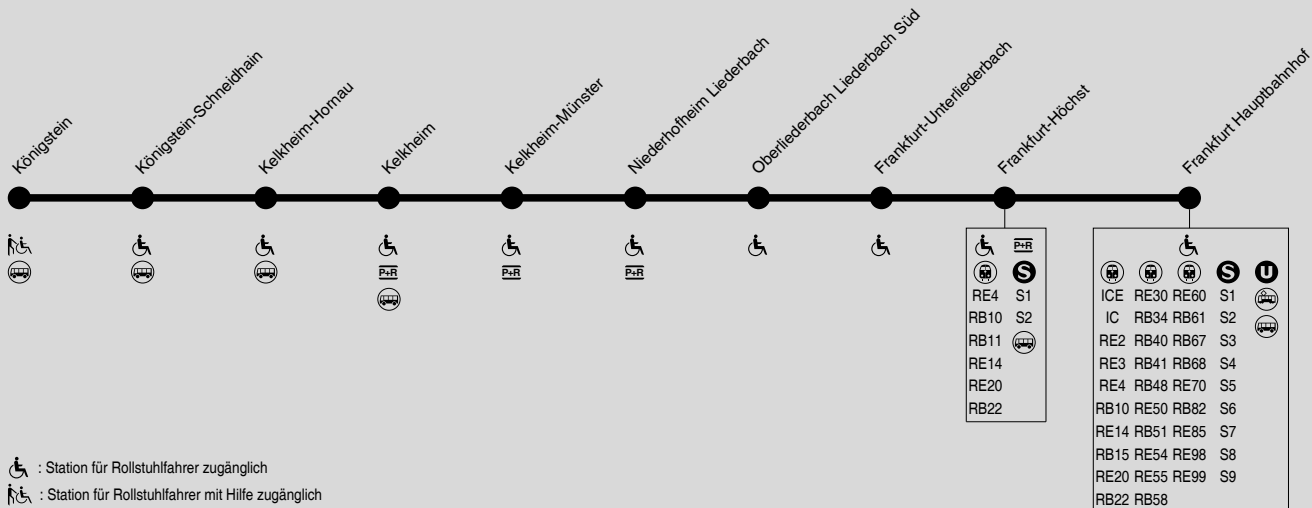

RB12 Königstein → Frankfurt-Höchst → Frankfurt Hauptbahnhof

Montag - Freitag

Am 24.12. und 31.12. Verkehr wie Samstag

Königstein	ab	4.31	5.01	5.31	6.01	6.31	7.01	7.31	8.01	8.31	9.01	9.31	10.01	10.31	11.01	11.31	12.01	12.31	13.01	13.31
Königstein Schneidhain		4.35	5.05	5.35	6.05	6.35	7.05	7.35	8.05	8.35	9.05	9.35	10.05	10.35	11.05	11.35	12.05	12.35	13.05	13.35
Kelkheim-Hornau		4.39	5.09	5.39	6.09	6.39	7.09	7.39	8.09	8.39	9.09	9.39	10.09	10.39	11.09	11.39	12.09	12.39	13.09	13.39
Kelkheim		4.42	5.12	5.42	6.12	6.42	7.12	7.42	8.12	8.42	9.12	9.42	10.12	10.42	11.12	11.42	12.12	12.42	13.12	13.42
Kelkheim-Münster		4.44	5.14	5.44	6.14	6.44	7.14	7.44	8.14	8.44	9.14	9.44	10.14	10.44	11.14	11.44	12.14	12.44	13.14	13.44
Niederhofheim Liederbach		4.46	5.16	5.46	6.16	6.46	7.16	7.46	8.16	8.46	9.16	9.46	10.16	10.46	11.16	11.46	12.16	12.46	13.16	13.46
Oberliederbach Liederbach Süd		4.48	5.18	5.48	6.18	6.48	7.18	7.48	8.18	8.48	9.18	9.48	10.18	10.48	11.18	11.48	12.18	12.48	13.18	13.48
Ffm Unterliederbach		4.51	5.21	5.51	6.21	6.51	7.21	7.51	8.21	8.51	9.21	9.51	10.21	10.51	11.21	11.51	12.21	12.51	13.21	13.51
Ffm Höchst	an	4.54	5.24	5.54	6.25	6.54	7.25	7.54	8.25	8.55	9.24	9.54	10.24	10.54	11.24	11.54	12.24	12.54	13.24	13.54
 Ffm Höchst	ab	4.59	5.29	5.59	6.29	6.59	7.29	7.59	8.29	8.59	9.29	9.59	10.29	10.59	11.29	11.59	12.29	12.59	13.29	13.59
 Ffm Griesheim	an	5.04	5.34	6.04	6.34	7.04	7.34	8.04	8.34	9.04	9.34	10.04	10.34	11.04	11.34	12.04	12.34	13.04	13.34	14.04
 Ffm Hauptwache	an	5.12	5.42	6.12	6.42	7.12	7.42	8.12	8.42	9.12	9.42	10.12	10.42	11.12	11.42	12.12	12.42	13.12	13.42	14.12
Ffm Höchst	ab	4.58	5.28	5.58	6.28	6.58	7.28	7.58	8.28	8.58	9.28	9.58	10.28	10.58	11.28	11.58	12.28	12.58	13.28	13.58
Frankfurt Hauptbahnhof	an	5.09	5.39	6.09	6.39	7.09	7.39	8.09	8.39	9.09	9.39	10.09	10.39	11.09	11.39	12.09	12.39	13.09	13.39	14.09