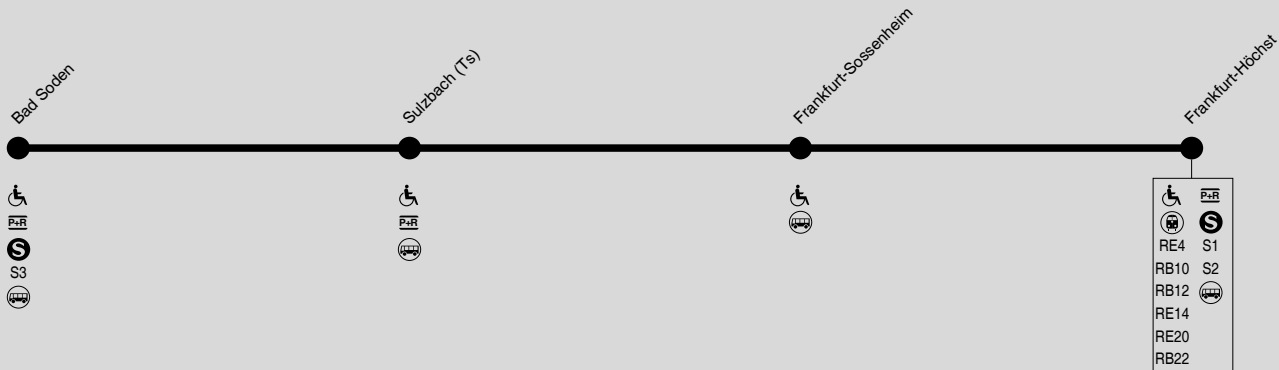

**RB11** Bad Soden → Frankfurt-Höchst

: Station für Rollstuhlfahrer zugänglich

zusätzliche Fahrten zwischen Bad Soden und Frankfurt-Höchst auch auf der Buslinie 253