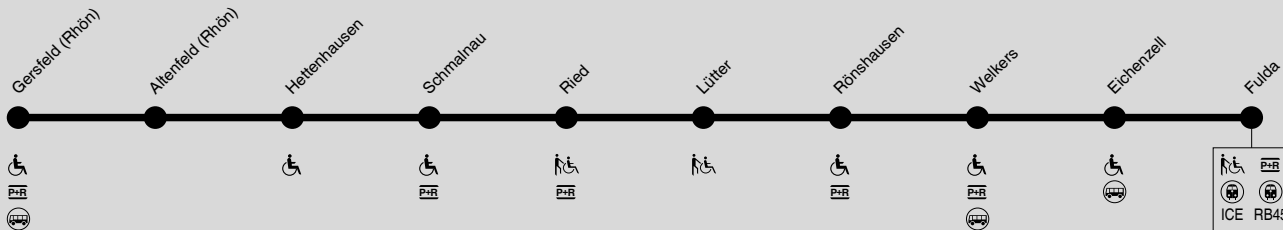

**RB52 Gersfeld (Rhön) → Fulda**

 : Station für Rollstuhlfahrer zugänglich

 : Station für Rollstuhlfahrer mit Hilfe zugänglich

# Montag - Freitag

Am 24.12. und 31.12. Verkehr wie Samstag

Verkehrsbeschränkung																				WE
Gersfeld (Rhön)	ab	4.53	5.55	6.46	7.46	9.16	10.16	11.16	12.16	13.16	14.16	15.16	16.16	17.21	18.16	19.16	20.19	21.17	22.09	0.09
Altenfeld (Rhön)		4.59	6.01	6.52	7.52	9.22	10.22	11.22	12.22	13.22	14.22	15.22	16.22	17.27	18.22	19.22	20.25	21.23	22.15	0.15
Hettenhausen		5.03	6.05	6.56	7.56	9.26	10.26	11.26	12.26	13.26	14.26	15.26	16.26	17.31	18.26	19.26	20.29	21.27	22.18	0.18
Schmalnau		5.06	6.08	7.00	7.59	9.29	10.29	11.29	12.29	13.29	14.29	15.29	16.29	17.34	18.29	19.29	20.32	21.30	22.21	0.21
Ried		5.09	6.12	7.04	8.03	9.33	10.33	11.33	12.33	13.33	14.33	15.33	16.33	17.38	18.33	19.33	20.36	21.34	22.24	0.24
Lütter	an	5.13	6.16	7.08	8.07	9.37	10.37	11.37	12.37	13.37	14.37	15.37	16.37	17.42	18.37	19.37	20.40	21.38	22.28	0.28
Lütter	ab	5.13	6.17	7.09	8.09	9.39	10.39	11.39	12.39	13.39	14.39	15.39	16.40	17.44	18.39	19.39	20.42	21.40	22.29	0.29
Rönshausen		5.16	6.20	7.12	8.12	9.42	10.42	11.42	12.42	13.42	14.42	15.42	16.43	17.47	18.42	19.42	20.45	21.43	22.32	0.32
Welkers		5.19	6.23	7.15	8.15	9.45	10.45	11.45	12.45	13.45	14.45	15.45	16.46	17.50	18.45	19.45	20.48	21.46	22.35	0.35
Eichenzell		5.22	6.26	7.19	8.18	9.48	10.48	11.48	12.48	13.48	14.48	15.48	16.49	17.53	18.48	19.48	20.51	21.49	22.38	0.38
Fulda	an	5.31	6.35	7.29	8.27	9.58	10.58	11.58	12.58	13.58	14.58	15.58	16.58	18.01	18.58	19.58	21.00	21.58	22.47	0.47
RE50 Fulda	ab	6.00	6.58	8.07	9.07	10.07	11.07	12.07	13.07	14.07	15.07	16.07	17.07	18.07	19.07	20.07	21.07	22.07	23.11	
RE50 Fm Süd	an	7.09	8.02	9.26	10.22	11.22	12.22	13.22	14.22	15.22	16.22	17.22	18.22	19.22	20.22	21.22	22.22	23.22	0.25	
RE50 Frankfurt Hbf	an	7.16	8.08	9.32	10.28	11.28	12.28	13.28	14.28	15.28	16.28	17.28	18.28	19.28	20.28	21.28	22.28	23.28	0.31	