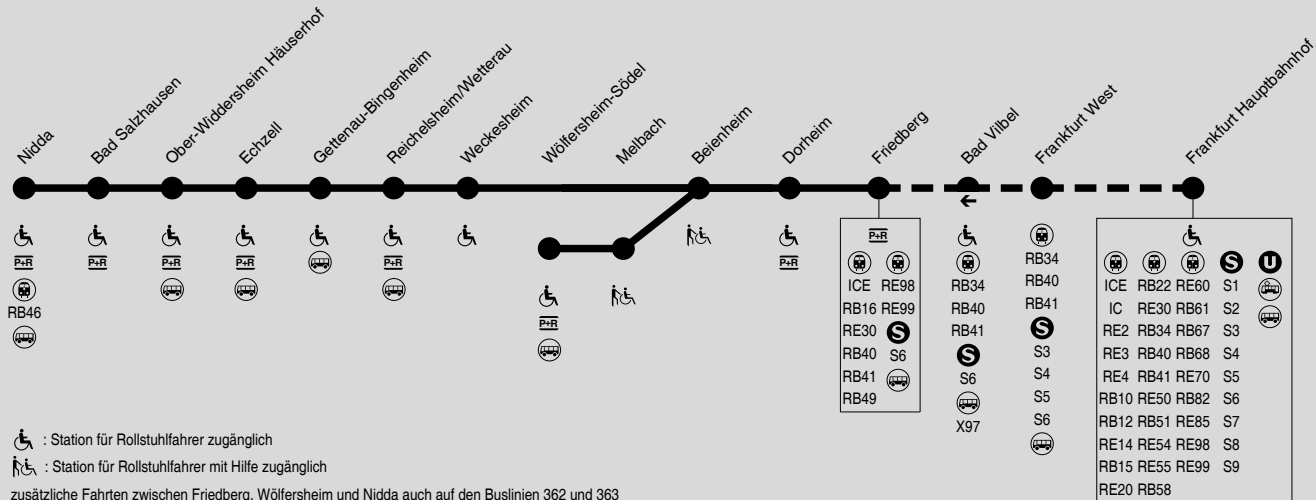

**G 48**

Gesamtverkehr RB47, RB48

Nidda / Wölfersheim-Södel → Friedberg (→ Frankfurt)

RMV-Servicetelefon: 069 / 24 24 80 24

Montag - Freitag

Am 24.12. und 31.12. Verkehr wie Samstag

Linie	RB47	RB48	RB47	RB48	RB47	RB48	RB47	RB48	RB47	RB48	RB47	RB48	RB47	RB48	RB47	RB48	RB47	RB48	RB47
RB46 Glauburg-Stockheim	ab							6.25		7.01				8.40		9.40		10.40	
RB46 Nidda	an							6.37		7.13				8.52		9.52		10.52	
RB46 Gießen	ab													8.11		9.11		10.11	
RB46 Hungen	ab													8.36		9.36		10.36	
RB46 Nidda	an													8.53		9.53		10.53	
Hinweise											92								
Nidda	ab	5.16		5.39		6.07		6.41		7.18		7.44		9.02		10.02		11.02	
Bad Salzhausen		5.20		5.43		6.11		6.45		7.22		7.48		9.06		10.06		11.06	
Ober-Widdersheim Häuserhof		5.25		5.48		6.15		6.50		7.26		7.52		9.10		10.10		11.10	
Echzell		5.31		5.54		6.23		6.58		7.33		7.59		9.17		10.17		11.17	
Gettenau-Bingenheim		5.34		5.57		6.25		7.00		7.35		8.01		9.19		10.19		11.19	
Reichelsheim/Wetterau		5.38		6.01		6.29		7.04		7.39		8.06		9.23		10.23		11.23	
Weckesheim		5.42		6.04		6.33		7.08		7.43		8.09		9.26		10.26		11.26	
Wölfersheim-Södel	ab	5.33	5.58	6.27	6.50	7.14	8.02	8.50	9.50	10.50	11.50								
Melbach		5.36	6.01	6.30	6.53	7.17	8.05	8.53	9.53	10.53	11.53								
Beienheim	an	5.40	6.05	6.07	6.34	6.35	6.56	7.11	7.21	7.45	8.09	8.11	8.56	9.28	9.56	10.28	10.56	11.28	11.56
Beienheim	ab	5.46	6.09	6.37	6.58	7.12	7.23	7.46	8.17	9.01	9.29	10.01	10.29	11.01	11.29	12.01			
Dorheim		5.51	6.13	6.42	7.01	7.16	7.50	8.21	9.04	9.33	10.04	10.33	11.04	11.33	12.05				
Friedberg	an	5.56	6.18	6.47	7.06	7.21	7.30	7.54	8.25	9.09	9.37	10.09	10.37	11.09	11.37	12.09			
G 30 Friedberg	ab	6.03	6.30	6.58	7.12	7.24	7.43	7.59	8.30	9.43	10.42	11.43							
G 30 Frankfurt Hbf	an	6.32	6.57	7.24	7.40	7.54	8.09	8.27	8.57	10.09	11.11	12.09							
G 30 Friedberg	ab	6.15	6.57	7.16	7.45	8.15	8.45	9.17	9.45	10.15	10.45	11.17	11.45	12.15					
G 30 Bad Nauheim	an	6.19	7.00	7.19	7.49	8.19	8.49	9.19	9.49	10.19	10.49	11.21	11.51	12.21					
G 30 Gießen	an	6.35	7.24	7.32	8.03	8.35	9.02	9.33	10.03	10.35	11.02	11.33	12.03	12.35					
Friedberg	ab	6.03				7.24													
Ffm West		6.28				7.50													
Frankfurt Hauptbahnhof	an	6.32				7.54													