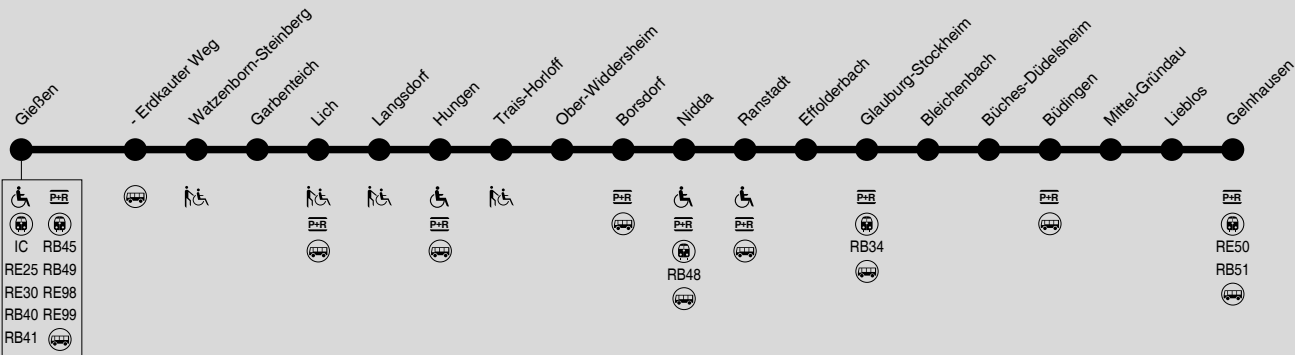

**RB46** Gießen → Nidda → Glauburg-Stockheim → Gelnhäusen

: Station für Rollstuhlfahrer zugänglich

: Station für Rollstuhlfahrer mit Hilfe zugänglich

zusätzliche Fahrten zwischen Gießen und Gelnhäusen auch auf den Buslinien 374, 375 und 377