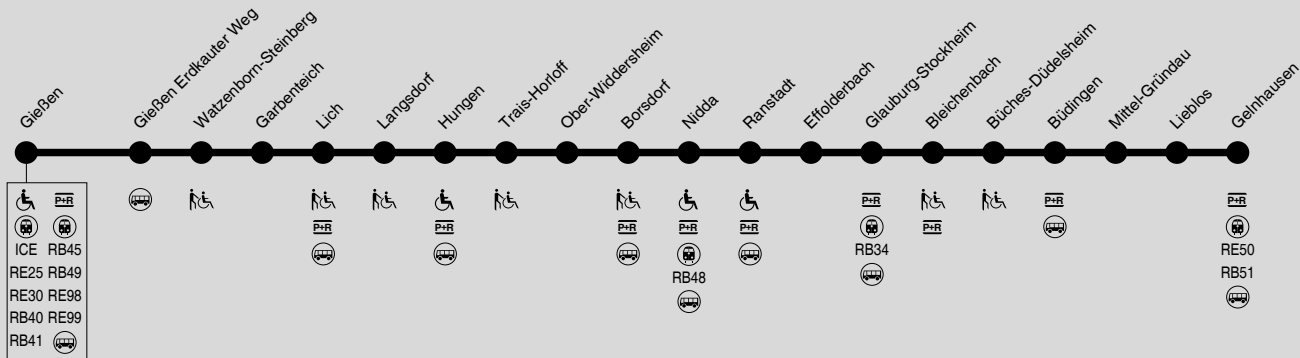

**RB46** Gießen → Nidda → Glauburg-Stockheim → Gelnhäusen

: Station für Rollstuhlfahrer zugänglich

: Station für Rollstuhlfahrer mit Hilfe zugänglich

zusätzliche Fahrten zwischen Gießen und Gelnhäusen auch auf den Buslinien 374, 375 und 377

Wegen Bauarbeiten kommt es im Jahr 2019 zu Fahrplanänderungen. Bitte beachten Sie die aktuellen Bekanntmachungen und Informationen auf www.rmv.de

RB46 Gießen → Nidda → Glauburg-Stockheim → Gelnhausen

RMV-Servicetelefon: 069 / 24 24 80 24