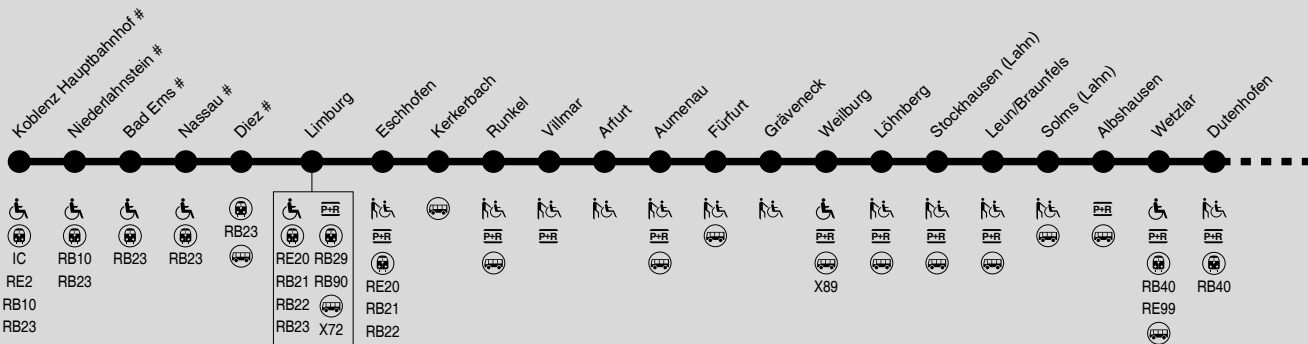

G 45

Gesamtverkehr RE25, RB45

Koblenz → Limburg → Wetzlar → Gießen → Alsfeld → Fulda

RMV-Servicetelefon: 069 / 24 24 80 24

= Bahnhof ist nicht zum RMV-Tarif erreichbar

: Station für Rollstuhlfahrer zugänglich

: Station für Rollstuhlfahrer mit Hilfe zugänglich

**G 45**

Gesamtverkehr RE25, RB45

Koblenz → Limburg → Wetzlar → Gießen → Alsfeld → Fulda

RMV-Servicetelefon: 069 / 24 24 80 24

Montag - Freitag

Am 24.12. und 31.12. Verkehr wie Samstag