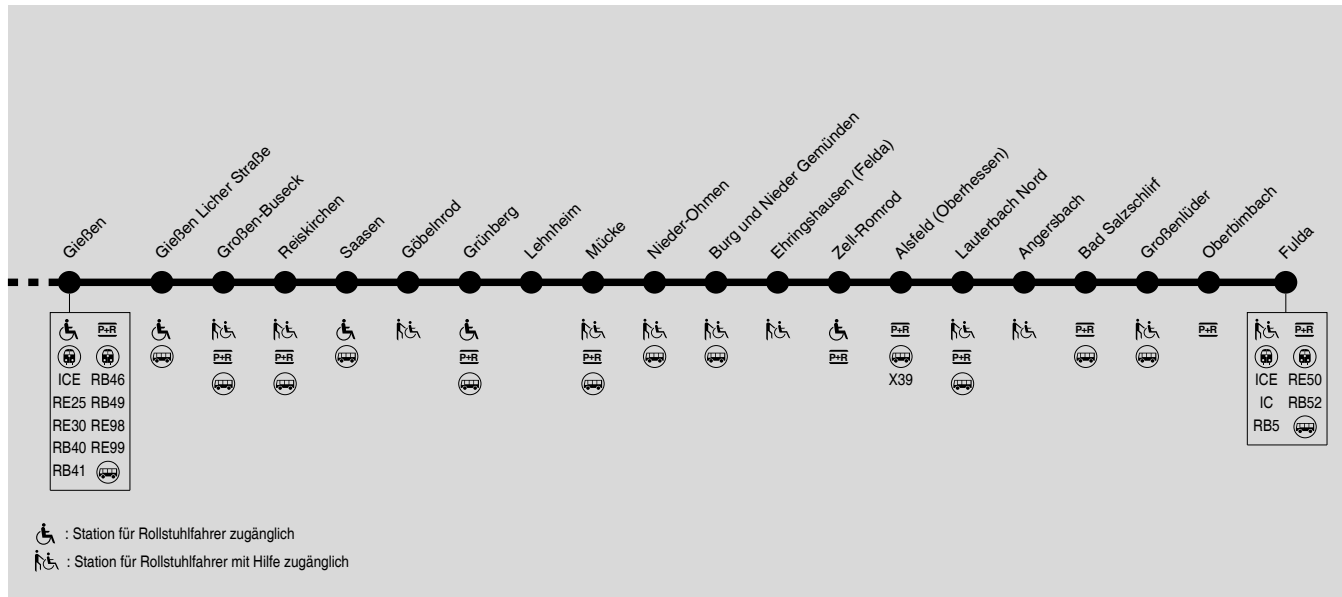

G 45

Gesamtverkehr RE25, RB45

Koblenz → Limburg → Wetzlar → Gießen → Alsfeld → Fulda

RMV-Servicetelefon: 069 / 24 24 80 24

= Bahnhof ist nicht zum RMV-Tarif erreichbar

: Station für Rollstuhlfahrer zugänglich

: Station für Rollstuhlfahrer mit Hilfe zugänglich

**G 45**

Gesamtverkehr RE25, RB45

Koblenz → Limburg → Wetzlar → Gießen → Alsfeld → Fulda

RMV-Servicetelefon: 069 / 24 24 80 24

Montag - Freitag

Am 24.12. und 31.12. Verkehr wie Samstag