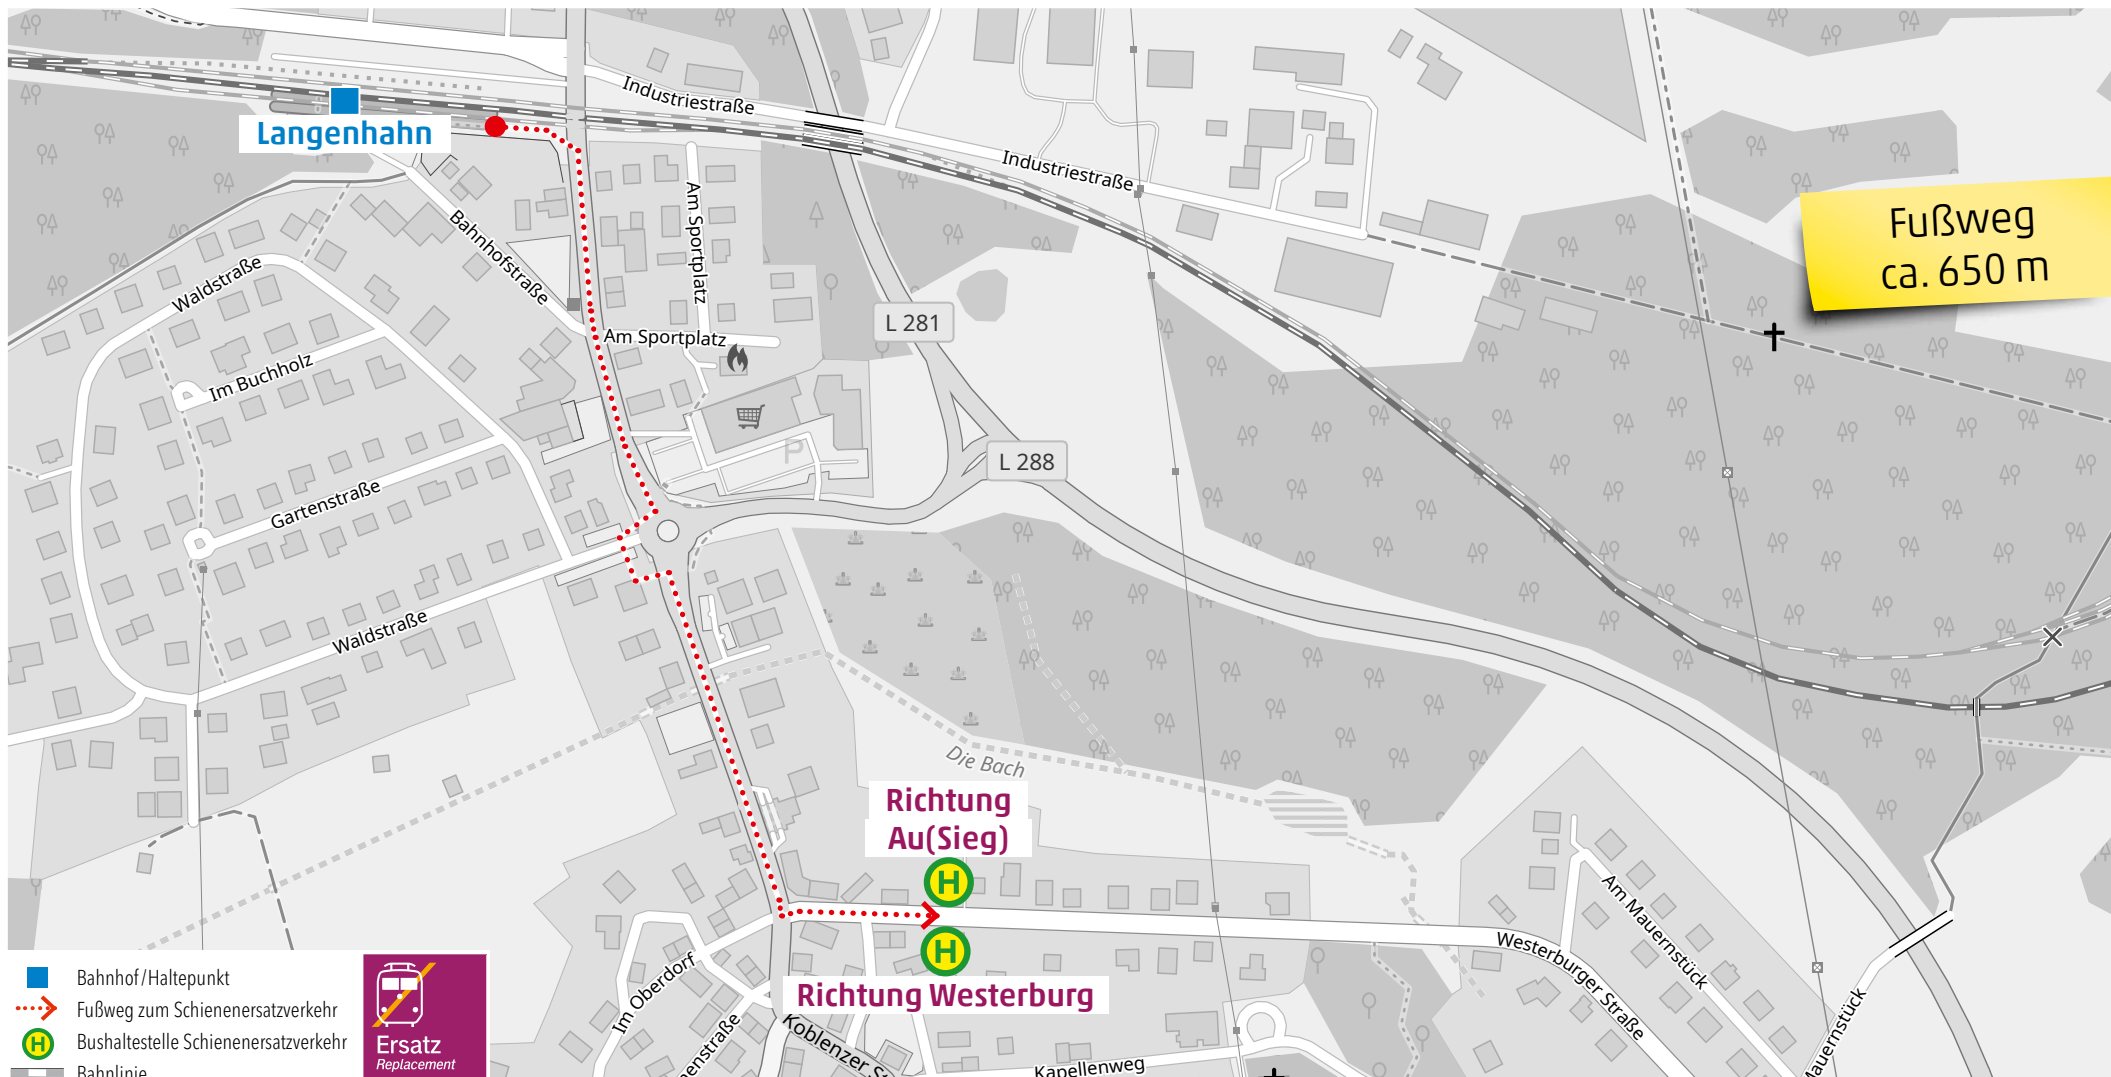

## Wegeleitung zum Schienenersatzverkehr Bushaltestelle „Altenkirchen Bahnhof“

## Wegeleitung zum Schienenersatzverkehr Ersatzhaltestelle „Kölner Straße“

## Wegeleitung zum Schienenersatzverkehr Bushaltestelle „Bahnhofstraße“

## Wegeleitung zum Schienenersatzverkehr „Bushaltestelle Westerburger Str.“