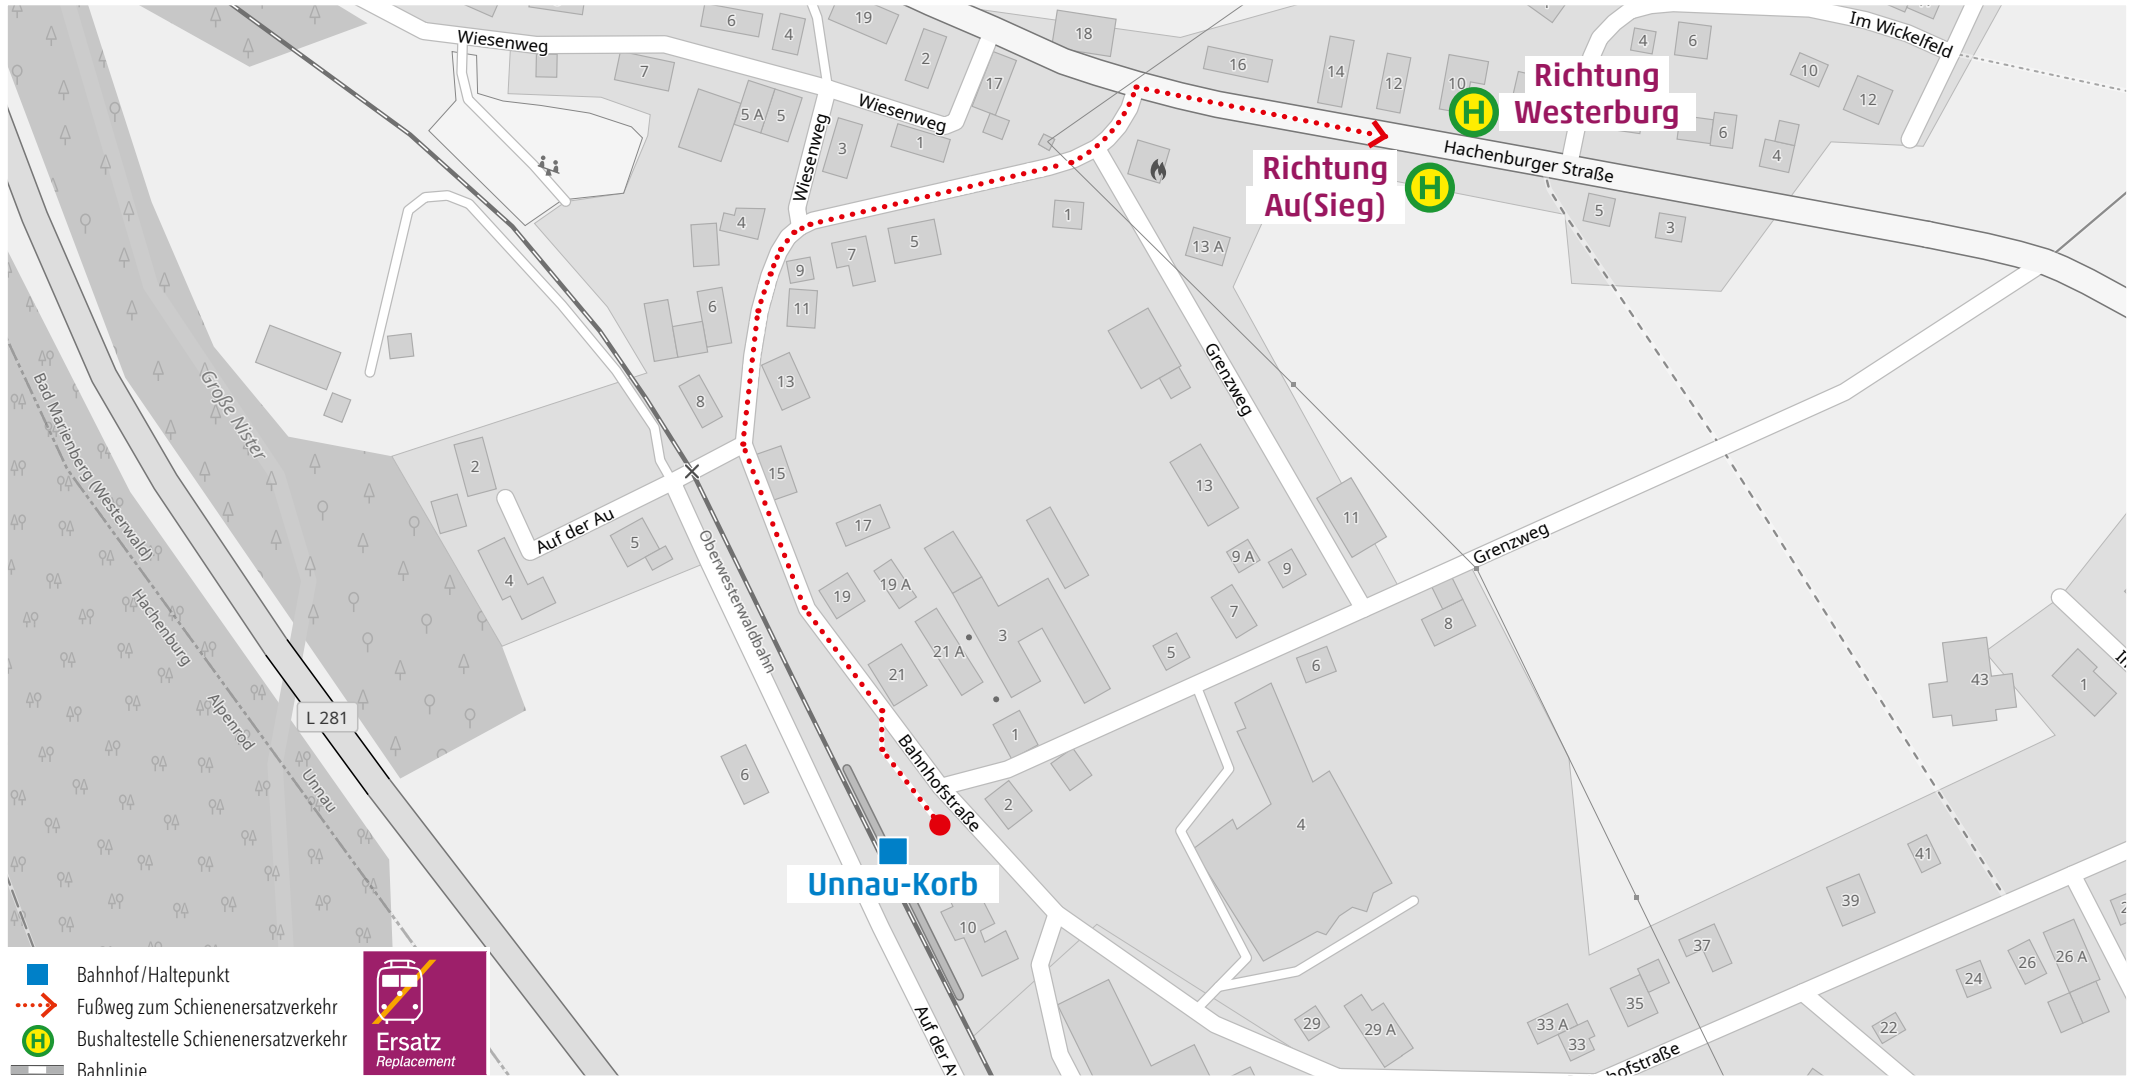

Wegeleitung zum Schienenersatzverkehr Bushaltestelle „Hachenburger Straße“

Kundenservice:
HLB Hessenbahn GmbH, Am Bahnhof 4-12, 57072 Siegen
E-Mail: siegen@hlb-online.de, Telefon: 0800 3 973 973 (kostenfrei), www.dreilaenderbahn.de
Kartenmaterial: © OpenStreetMap/Mitwirkende. Änderungen und Druckfehler vorbehalten.