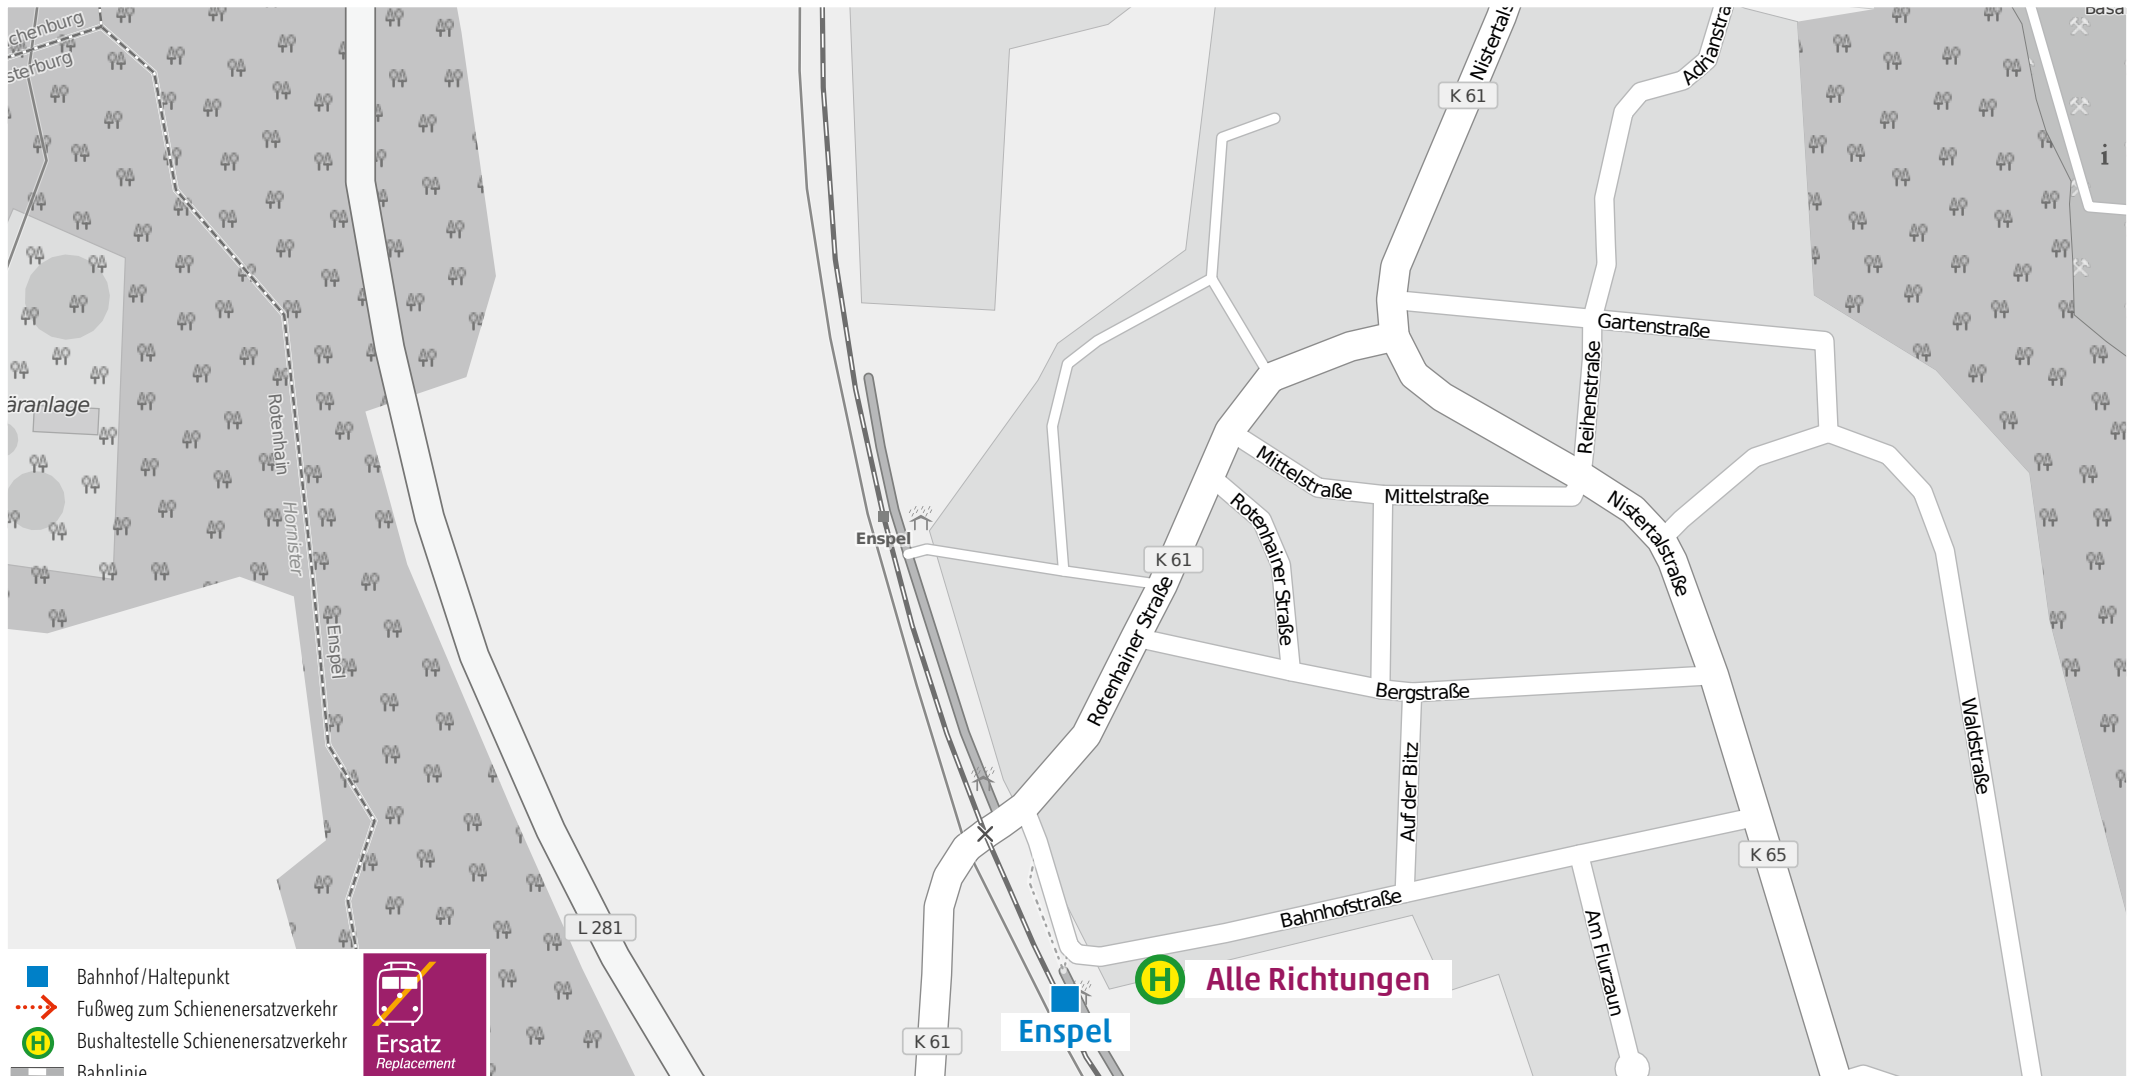

Wegeleitung zum Schienenersatzverkehr „Ersatzhaltestelle Bahnhof“

Kundenservice:
HLB Hessenbahn GmbH, Am Bahnhof 4-12, 57072 Siegen
E-Mail: siegen@hlab-online.de, Telefon: 0800 3 973 973 (kostenfrei), www.dreilaenderbahn.de
Kartenmaterial: © OpenStreetMap/Mitwirkende. Änderungen und Druckfehler vorbehalten.