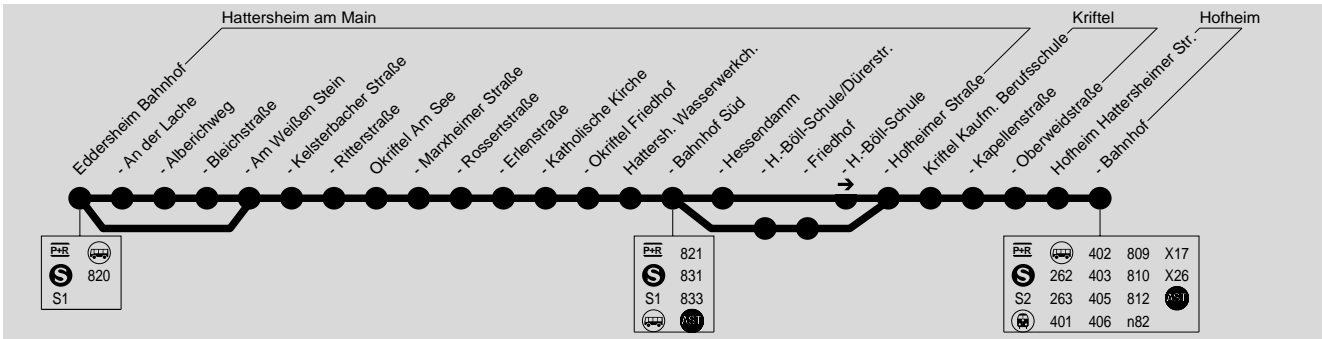

834

Eddersheim Bahnhof → Okriftel → Hattersheim → Hofheim Bahnhof

HLB Hessenbus GmbH, Tel.: 0800 44 33 700

Montag - Freitag

Verkehrsmittel Verkehrsbeschränkung	Sb		Fb		Sb		Fb		Sb		Fb		Sb		Fb	
	↔	↔	↔	↔	↔	↔	↔	↔	↔	↔	↔	↔	↔	↔	↔	
Eddersheim Bahnhof	6.42		6.59	7.05		7.55	7.59	7.59	8.59	8.59	9.59	9.59	10.59	10.59	11.59	11.59
- An der Lache	6.43		7.00	7.06		8.00	8.00	9.00	9.00	10.00	10.00	11.00	11.00	12.00	12.00	13.00
- Alberichweg	6.44		7.01	7.07		8.01	8.01	9.01	9.01	10.01	10.01	11.01	11.01	12.01	12.01	13.01
- Bleichstraße	6.45		7.02	7.08		8.02	8.02	9.02	9.02	10.02	10.02	11.02	11.02	12.02	12.02	13.02
- Am Weißen Stein	6.47		7.04	7.10		7.57	8.04	8.04	9.04	9.04	10.04	11.04	11.04	12.04	12.04	13.04
- Kelsterbacher Straße	6.48		7.05	7.11		7.58	8.05	8.05	9.05	9.05	10.05	11.05	11.05	12.05	12.05	13.05
- Ritterstraße	6.49		7.06	7.12		7.59	8.06	8.06	9.06	9.06	10.06	11.06	11.06	12.06	12.06	13.06
Okriftel Am See	6.11	6.54	7.11	7.17		8.03	8.11	8.11	9.11	9.11	10.11	11.11	11.11	12.11	12.11	13.11
- Marxheimer Straße	6.12	6.55	7.12	7.18		8.04	8.12	8.12	9.12	9.12	10.12	11.12	11.12	12.12	12.12	13.12
- Rosserstraße	6.13	6.56	7.13	7.19		8.05	8.13	8.13	9.13	9.13	10.13	11.13	11.13	12.13	12.13	13.13
- Erlenstraße	6.15	6.58	7.15	7.21		8.07	8.15	8.15	9.15	9.15	10.15	11.15	11.15	12.15	12.15	13.15
- Katholische Kirche	6.17	7.00	7.17	7.23		8.09	8.17	8.17	9.17	9.17	10.17	11.17	11.17	12.17	12.17	13.17
- Friedhof	6.18	7.01	7.18	7.24		8.10	8.18	8.18	9.18	9.18	10.18	11.18	11.18	12.18	12.18	13.18
Hattersheim Wasserwerkchausee	6.19	7.02	7.19	7.25		8.11	8.19	8.19	9.19	9.19	10.19	11.19	11.19	12.19	12.19	13.19
- Bahnhof Süd	an	6.22	7.05	7.22	7.28		8.22	8.22	9.22	9.22	10.22	11.22	11.22	12.22	12.22	13.22
- Bahnhof Süd	ab	6.24	7.06	7.14	7.30		8.24	8.24	9.24	9.24	10.24	11.24	11.24	12.24	12.24	13.24