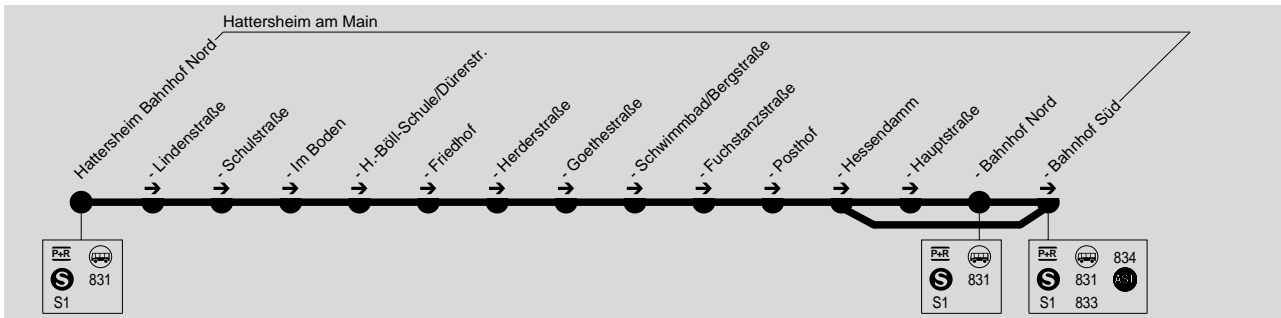

832

**Hattersheim Bf Nord → H.-Böll-Schule/Dürerstr. →
Goethestraße → Bahnhof Nord (→ Bahnhof Süd)**

HLB Hessenbus GmbH, Tel.: 0800 44 33 700

Montag - Freitag

Samstag

Verkehrsmittel	♿	♿	♿	♿	♿	♿	♿	♿	♿	alle	♿	♿	♿	♿	alle	♿	♿	
Hattersheim Bahnhof Nord	6.07	6.37	7.07	7.37	8.07	8.37	9.37	10.37	11.37	alle	18.07	18.37	19.07	7.37	8.37	alle	13.37	14.37
- Lindenstraße	6.08	6.38	7.08	7.38	8.08	8.38	9.38	10.38	11.38	30	18.08	18.38	19.08	7.38	8.38	60	13.38	14.38
- Schulstraße	6.09	6.39	7.09	7.39	8.09	8.39	9.39	10.39	11.39	Min	18.09	18.39	19.09	7.39	8.39	Min	13.39	14.39
- Im Boden	6.11	6.41	7.11	7.41	8.11	8.41	9.41	10.41	11.41		18.11	18.41	19.11	7.41	8.41		13.41	14.41
- H.-Böll-Schule/Dürerstraße	6.12	6.42	7.12	7.42	8.12	8.42	9.42	10.42	11.42		18.12	18.42	19.12	7.42	8.42		13.42	14.42
- Friedhof	6.13	6.43	7.13	7.43	8.13	8.43	9.43	10.43	11.43		18.13	18.43	19.13	7.43	8.43		13.43	14.43
- Herderstraße	6.14	6.44	7.14	7.44	8.14	8.44	9.44	10.44	11.44		18.14	18.44	19.14	7.44	8.44		13.44	14.44
- Goethestraße	6.16	6.46	7.16	7.46	8.16	8.46	9.46	10.46	11.46		18.16	18.46	19.16	7.46	8.46		13.46	14.46
- Schwimmbad/Bergstraße	6.17	6.47	7.17	7.47	8.17	8.47	9.47	10.47	11.47		18.17	18.47	19.17	7.47	8.47		13.47	14.47
- Fuchstanzstraße	6.18	6.48	7.18	7.48	8.18	8.48	9.48	10.48	11.48		18.18	18.48	19.18	7.48	8.48		13.48	14.48
- Posthof	6.19	6.49	7.19	7.49	8.19	8.49	9.49	10.49	11.49		18.19	18.49	19.19	7.49	8.49		13.49	14.49
- Hessendamm	6.20	6.50	7.20	7.50	8.20	8.50	9.50	10.50	11.50		18.20	18.50	19.20	7.50	8.50		13.50	14.50
- Hauptstraße	6.21	6.51	7.21	7.51	8.21				11.51		18.21	18.51	19.21					
- Bahnhof Nord	6.22	6.52	7.22	7.52	8.22				11.52		18.22	18.52	19.22					
- Bahnhof Süd						8.54	9.54	10.54						7.54	8.54		13.54	14.54

♿ = Niederflerbus