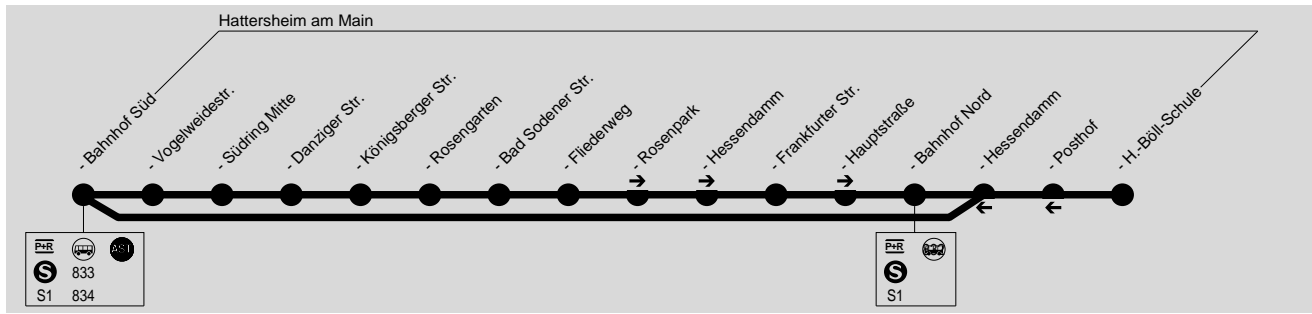

831

(H.-Böll-Schule →) Hattersheim Bahnhof Süd → Südring →  
Frankfurter Str. → Bahnhof Nord (→ H.-Böll-Schule)

HLB Hessenbus GmbH, Tel.: 0800 44 33 700

Montag - Freitag

Samstag

Verkehrsmittel	Montag - Freitag												Samstag						
	Sb						Sb						Sb		Sb				
Hattersheim H.-Böll-Schule													12.24	13.14					
- Posthof													12.27	13.17					
- Hessendamm													12.28	13.18					
- Bahnhof Süd	6.07	7.07	8.07		9.07	10.07	11.07	12.07	12.31	13.21	13.07	alle	18.07	19.07	7.07	8.07	alle	14.07	
- Vogelweidestraße	6.11	7.11	7.09	8.11	8.14	9.11	10.11	11.11	12.11	12.35	13.25	13.11	60	18.11	19.11	7.11	8.11	60	14.11
- Südring Mitte	6.11	7.11	7.10	8.11	8.15	9.11	10.11	11.11	12.11	12.36	13.26	13.11	Min	18.11	19.11	7.11	8.11	Min	14.11
- Danziger Straße	6.12	7.12	7.12	8.12	8.17	9.12	10.12	11.12	12.12	12.38	13.28	13.12		18.12	19.12	7.12	8.12		14.12
- Königsberger Straße	6.13	7.13	7.13	8.13	8.18	9.13	10.13	11.13	12.13	12.39	13.29	13.13		18.13	19.13	7.13	8.13		14.13
- Rosengarten	6.15	7.15	7.15	8.15	8.20	9.15	10.15	11.15	12.15	12.41	13.31	13.15		18.15	19.15	7.15	8.15		14.15
- Bad Sodener Straße	6.17	7.17	7.17	8.17		9.17	10.17	11.17	12.17			13.17		18.17	19.17	7.17	8.17		14.17
- Fliedenweg	6.18	7.18		8.18		9.18	10.18	11.18	12.18			13.18		18.18	19.18	7.18	8.18		14.18
- Rosenpark					7.19							12.43	13.33						

- Hessendamm				8.25															
- Frankfurter Straße	6.20	7.20		8.20		9.20	10.20	11.20	12.20			13.20		18.20	19.20	7.20	8.20		14.20
- Hauptstraße	6.21	7.21		8.21		9.21	10.21	11.21	12.21			13.21		18.21	19.21	7.21	8.21		14.21
- Bahnhof Nord	6.23	7.23		8.23	8.28	9.23	10.23	11.23	12.23			13.23		18.23	19.23	7.23	8.23		14.23
- H.-Böll-Schule			7.26	8.35															