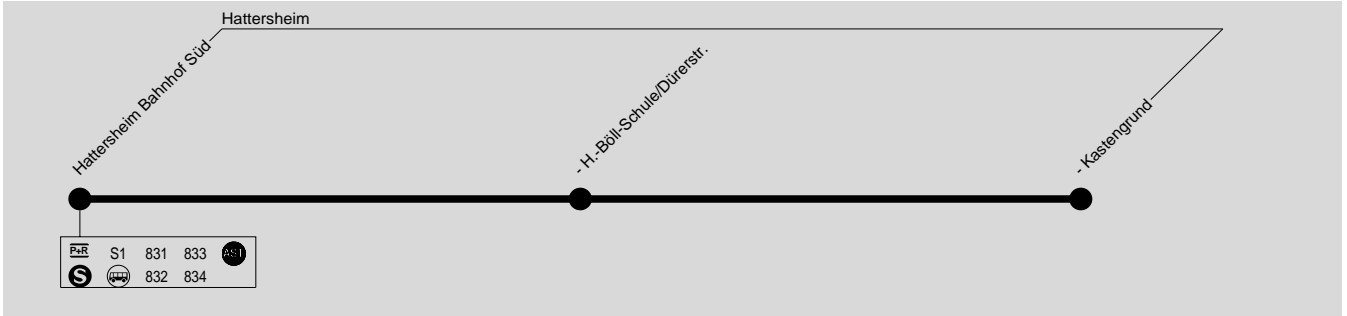

**821****Hattersheim Bahnhof Süd → Kastengrund**

HLB Hessenbus GmbH, Tel.: 0800 44 33 700

**Montag - Freitag**

Verkehrsbeschränkung	Fb		Sb		Fb								Sb						
Hattersheim Bahnhof Süd	6.37	7.37	7.47	8.37	9.37	10.37	11.37	12.37	12.44	13.37	14.37	15.37	16.34	17.37	17.38	18.37	19.37	20.37	21.37
- H.-Böll-Schule/Dürerstraße	6.40	7.40	7.50	8.40	9.40	10.40	11.40	12.40	12.47	13.40	14.40	15.40	16.37	17.40	17.41	18.40	19.40	20.40	21.40
- Kastengrund	6.46	7.46	7.56	8.46	9.46	10.46	11.46	12.46	12.53	13.46	14.46	15.46	16.43	17.46	17.47	18.46	19.46	20.46	21.46

Sb = nur an Schultagen, nicht am 11.05. und 01.06.2018
 Fb = nur an Ferientagen, auch am 11.05. und 01.06.2018

Samstag**Sonn- und Feiertag**

Hattersheim Bahnhof Süd	11.37	13.37	15.37	17.37	11.37	13.37	15.37	17.37
- H.-Böll-Schule/Dürerstraße	11.45	13.45	15.45	17.45	11.45	13.45	15.45	17.45
- Kastengrund	11.45	13.45	15.45	17.45	11.45	13.45	15.45	17.45