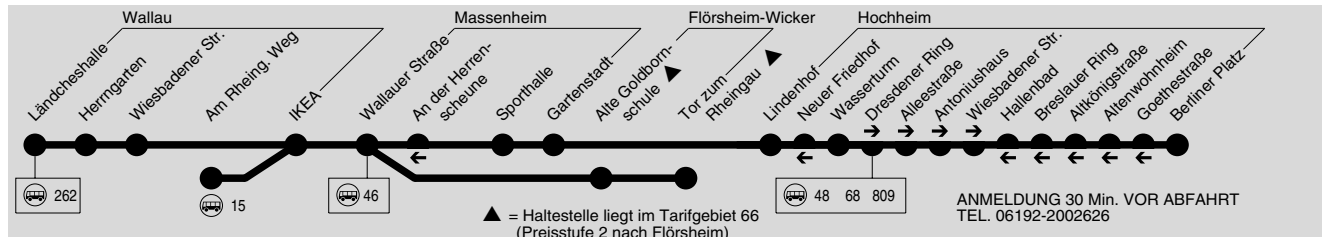

AST 46

ANRUF - SAMMELTAXI nur nach Bedarf Wallau → Massenheim → Hochheim / Wicker

Montag - Freitag

Verkehrsbeschränkung Hinweise	F		F		F		F		F		F	
	AST	AST	AST	AST	AST	AST	AST	AST	AST	AST	AST	AST
Wallau Ländcheshalle												20.46
- Am Rheingauer Weg												23.35
Massenheim Wallauer Straße	6.44	7.10	8.18	11.58	13.58	14.58	15.58	17.58				20.54 23.41
Hochheim Dresdener Ring												21.02 23.49
- Berliner Platz												21.08 23.55
Wicker Tor zum Rheingau	6.49	7.15	8.23	12.03	14.03	15.03	16.03	18.03				

Samstag

Verkehrsbeschränkung Hinweise	Samstag											Sonn- und Feiertag					
	AST	AST	AST	AST	AST	AST	AST	AST	AST	AST	AST	AST	AST	AST	A18	A18	A26
Wallau Ländcheshalle	8.46	10.46	12.46	13.46	14.46	15.46	16.46	17.46	18.46	20.46							
- Am Rheingauer Weg																	23.35
Massenheim Wallauer Straße	8.54	10.54	12.54	13.54	14.54	15.54	16.54	17.54	18.54	20.54	23.41	10.54	12.54	14.54	16.54	18.54	20.54 23.41
Hochheim Dresdener Ring	9.02	11.02	13.02		15.02		17.02	18.02	19.02	21.02	23.49	11.02	13.02	15.02	17.02	19.02	21.02 23.49
- Berliner Platz	9.08	11.08	13.08		15.08		17.08	18.08	19.08	21.08	23.55	11.08	13.08	15.08	17.08	19.08	21.08 23.55
Wicker Tor zum Rheingau				13.59		15.59											

F = nicht an Schultagen
A26 = nicht 24. und 31.12.

AST = AnrufSammelTaxi, Anmeldung bis zu
30 Min. vor Abf. Tel. 06192 - 200 26 26

A18 = nicht 24.12.

Montag - Freitag

Verkehrsbeschränkung	S		S		F							
Hinweise	AST	AST	AST	AST	AST	AST	AST	AST	AST	AST	AST	AST
Wicker Tor zum Rheingau	7.07	8.12	10.20	12.20	13.20	14.20	15.20	16.20	17.20	18.20		
- Alte Goldbornschule	7.08	8.13	10.21	12.21	13.21	14.21	15.21	16.21	17.21	18.21		
Hochheim Berliner Platz											20.28	22.28
- Altkönigstraße											20.32	22.32
Massenheim Wallauer Straße	7.12	8.17	10.25	12.25	13.25	14.25	15.25	16.25	17.25	18.25	20.45	22.45
Wallau Am Rheingauer Weg											20.53	22.53