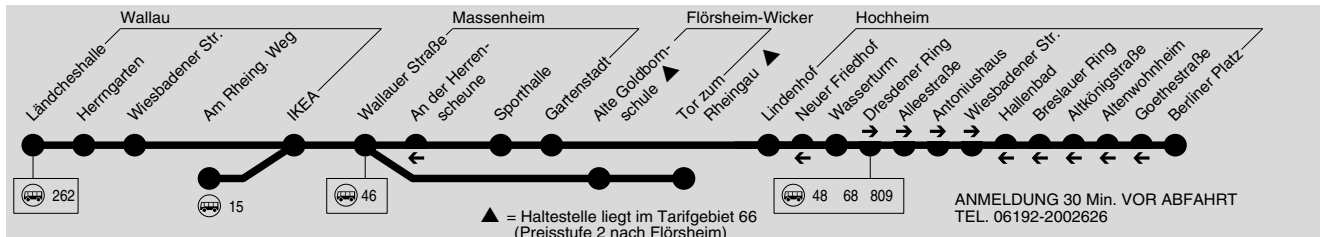

AST 46

ANRUF - SAMMELTAXI nur nach Bedarf Wallau → Massenheim → Hochheim / Wicker

Montag - Freitag

Verkehrsbeschränkung	F		F		F		F		F		F		F	
Hinweise	46	46	46	46	46	46	46	46	262	15	262	15	262	15
Wallau Ländcheshalle									20.46					
- Am Rheingauer Weg										23.35				
Massenheim Wallauer Straße	6.44	7.10	8.18	11.58	13.58	14.58	15.58	17.58	20.54	23.41				
Hochheim Dresdener Ring									21.02	23.49				
- Berliner Platz									21.08	23.55				
Wicker Tor zum Rheingau	6.49	7.15	8.23	12.03	14.03	15.03	16.03	18.03						

Samstag

Hinweise	262	262	262	262	262	262	262	262	262	262	262	15
Wallau Ländcheshalle	8.46	10.46	12.46	13.46	14.46	15.46	16.46	17.46	18.46	20.46		
- Am Rheingauer Weg											23.35	
Massenheim Wallauer Straße	8.54	10.54	12.54	13.54	14.54	15.54	16.54	17.54	18.54	20.54	23.41	
Hochheim Dresdener Ring	9.02	11.02	13.02		15.02		17.02	18.02	19.02	21.02	23.49	
- Berliner Platz	9.08	11.08	13.08		15.08		17.08	18.08	19.08	21.08	23.55	
Wicker Tor zum Rheingau				13.59		15.59						

Sonn- und Feiertag

Hinweise	262	262	262	262	262	262	262	262	262	262	15
Wallau Ländcheshalle	10.46	12.46	14.46	16.46	18.46	20.46					
- Am Rheingauer Weg											23.35
Massenheim Wallauer Straße	10.54	12.54	14.54	16.54	18.54	20.54	23.41				
Hochheim Dresdener Ring	11.02	13.02	15.02	17.02	19.02	21.02	23.49				
- Berliner Platz	11.08	13.08	15.08	17.08	19.08	21.08	23.55				

F = nicht an Schultagen

46 = an Massenh. Wallauer Str. Zubringer
L.46 von Wiesb. o. Nordenstadt

262 = an Wallau Ländcheshalle Zubringer
L.262 von Wiesbaden

15 = an Wallau Am Rheingauer Weg Zubringer
L.15 von Wiesbaden