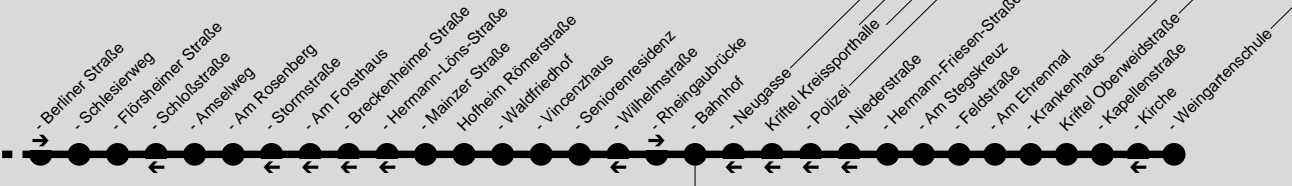

Hofheim am Taunus

Hofheim am Taunus

Kriftel