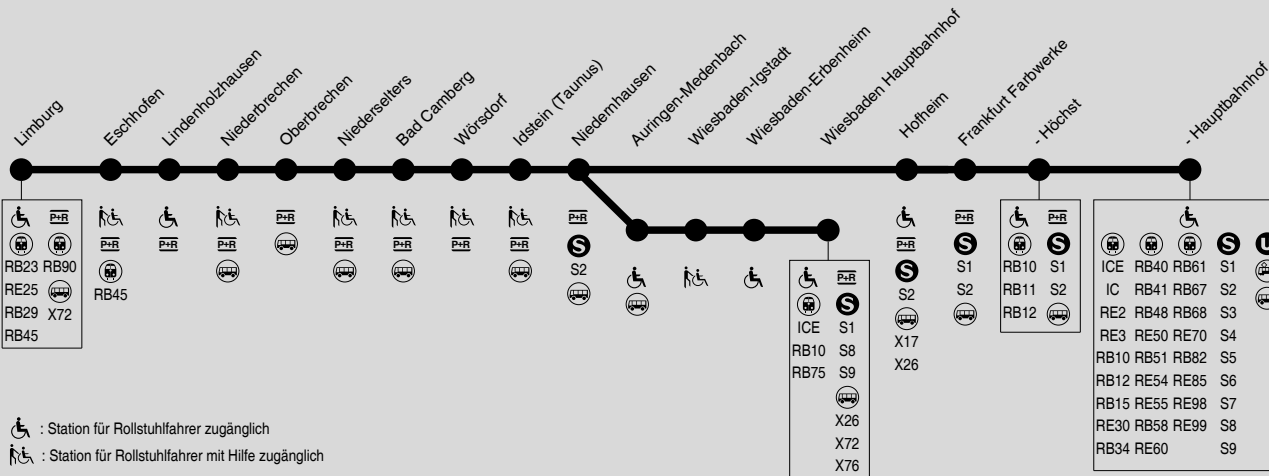

G 20

Gesamtverkehr RE20, RB21, RB22

Limburg → Niedernhausen → Frankfurt / Wiesbaden

RMV-Servicetelefon: 069 / 24 24 80 24

Montag - Freitag

Linie	RB22	RB21	RB22	RB21	RB22	RB21	RB22	RE20	RB21	RB22	RB21	RE20	RB22	RB21	RE20	RB22	RB21	RE20	RB21	
Limburg	ab	4.18		4.48		5.18		5.30	5.55		6.00	6.10	6.25	6.30	6.38	6.55	7.18		7.55	
Eschhofen		4.22		4.52		5.22		5.35	5.59		6.05	6.14	6.29	6.35	6.43	6.59	7.22		7.59	
Lindenholzhausen		4.26		4.56		5.26		5.39			6.09	6.18		6.39	6.47		7.26			
Niederbrechen		4.30		5.00		5.30		5.43	6.05		6.13	6.22	6.35	6.43	6.50	7.05	7.30		8.05	
Oberbrechen		4.33		5.03		5.33		5.46			6.16	6.25		6.46	6.53		7.33			
Niederselters		4.37		5.07		5.37		5.50			6.20	6.29		6.50	6.58		7.37			
Bad Camberg		4.42		5.12		5.42		5.55	6.14		6.25	6.34	6.44	6.55	7.03	7.14	7.42		8.14	
Wörsdorf		4.47		5.17		5.47		6.00			6.30	6.40		7.00	7.09		7.47			
Idstein (Taunus)		4.51		5.21		5.51		6.04	6.21		6.34	6.45	6.51	7.04	7.13	7.21	7.51		8.21	
Niedernhausen	an	4.57		5.27		5.57		6.10	6.27		6.40	6.52	6.57	7.10	7.22	7.27	7.57		8.27	
 Niedernhausen	ab	5.03		5.33		6.03		6.18	6.33		6.48		7.03	7.18		7.33	8.03		8.33	
 Ffm Hauptbahnhof	an	5.38		6.08		6.38		6.53	7.08		7.23		7.38	7.53		8.08	8.38		9.08	
 Ffm Hauptbahnhof	ab			4.52		5.22			5.52		6.07			6.37			7.22		7.52	
 Niedernhausen	an			5.26		5.56			6.26		6.41			7.11			7.56		8.26	
Niedernhausen	ab	4.58	5.03	5.28	5.33	5.58	6.03	6.11	6.28	6.33	6.41	6.53	6.58	7.11	7.23	7.28	7.58	8.03	8.28	8.33
Auringen-Medenbach			5.09		5.39		6.09			6.39		6.59		7.29			8.09		8.39	
Wiesbaden Igstadt			5.14		5.44		6.14			6.43		7.03		7.33			8.18		8.48	
Wiesbaden Erbenheim			5.19		5.49		6.19			6.48		7.08		7.38			8.22		8.52	
Wiesbaden Hauptbahnhof	an		5.25		5.55		6.25			6.55		7.14		7.44			8.27		8.57	
Hofheim		5.10		5.40		6.10		6.24	6.40		6.54		7.10	7.24		7.40	8.10		8.40	
Ffm Farbwerke								6.30			7.00		7.30							
- Höchst		5.17		5.47		6.17		6.33	6.47		7.03		7.17	7.33		7.47	8.17		8.47	
- Hauptbahnhof	an	5.28		5.57		6.28		6.43	6.58		7.13		7.28	7.43		7.58	8.28		8.58	