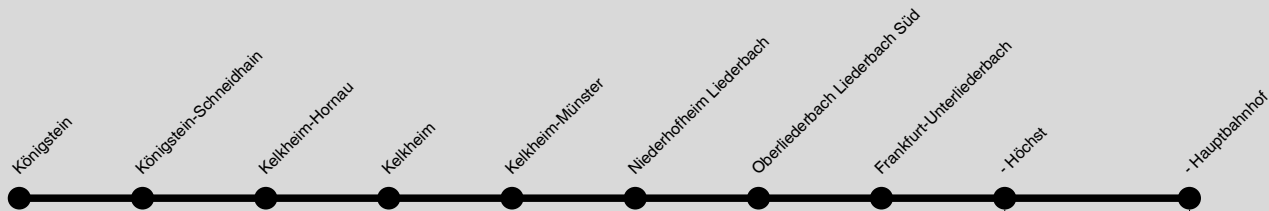

RB12 Königstein → Frankfurt-Höchst → Frankfurt Hauptbahnhof

RB10	S1
RB11	S2
RE20	
RB22	

ICE	RB34	RE60
S1		
IC	RB40	RB61
S2		
RE2	RB41	RB67
S3		
RE3	RB48	RB68
S4		
RB10	RE50	RE70
S5		
RB15	RB51	RB82
S6		
RE20	RE54	RE85
S7		
RB22	RE55	RE98
S8		
RE30	RB58	RE99
S9		

: Station für Rollstuhlfahrer zugänglich

: Station für Rollstuhlfahrer mit Hilfe zugänglich

zusätzliche Fahrten zwischen Königstein, Kelkheim und Frankfurt-Höchst auch auf den Buslinien 253 und 263