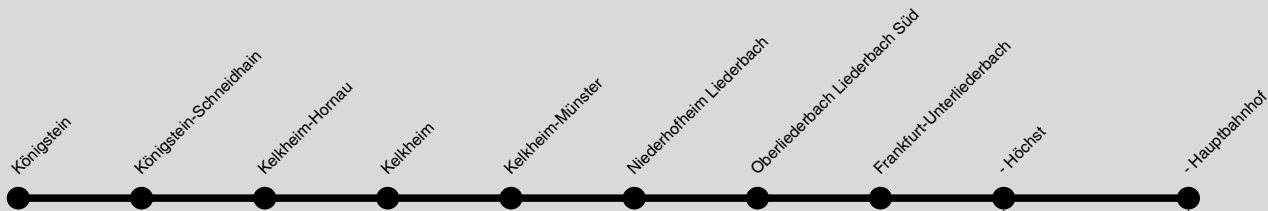

RB12 Königstein → Frankfurt-Höchst → Frankfurt Hauptbahnhof

P+R
S
RB10 S1
RB11 S2
RE20
RB22

ICE RB34 RE60 S1
IC RB40 RB61 S2
RE2 RB41 RB67 S3
RE3 RB48 RB68 S4
RB10 RE50 RE70 S5
RB15 RB51 RB82 S6
RE20 RE54 RE85 S7
RB22 RE55 RE98 S8
RE30 RB58 RE99 S9

: Station für Rollstuhlfahrer zugänglich
: Station für Rollstuhlfahrer mit Hilfe zugänglich

zusätzliche Fahrten zwischen Königstein, Kelkheim und Frankfurt-Höchst auch auf den Buslinien 253 und 263