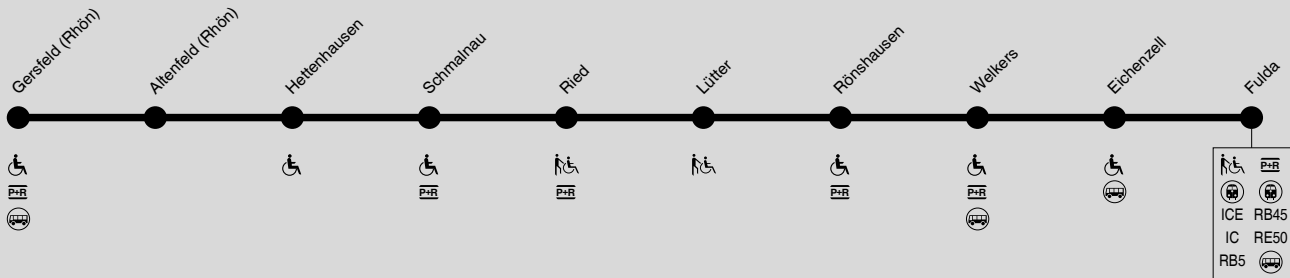

**RB52 Gersfeld (Rhön) → Fulda**

: Station für Rollstuhlfahrer zugänglich

: Station für Rollstuhlfahrer mit Hilfe zugänglich

## Samstag

Gersfeld (Rhön)	ab	8.16	9.16	10.16	11.16	12.16	13.16	14.16	15.16	16.16	17.16	18.16	19.16	20.16	21.18	22.16
Altenfeld (Rhön)		8.22	9.22	10.22	11.22	12.22	13.22	14.22	15.22	16.22	17.22	18.22	19.22	20.22	21.24	22.22
Hettenhausen		8.26	9.26	10.26	11.26	12.26	13.26	14.26	15.26	16.26	17.26	18.26	19.26	20.26	21.28	22.26
Schmalnau		8.29	9.29	10.29	11.29	12.29	13.29	14.29	15.29	16.29	17.29	18.29	19.29	20.29	21.31	22.29
Ried		8.33	9.33	10.33	11.33	12.33	13.33	14.33	15.33	16.33	17.33	18.33	19.33	20.33	21.35	22.32
Lütter	an	8.37	9.37	10.37	11.37	12.37	13.37	14.37	15.37	16.37	17.37	18.37	19.37	20.37	21.39	22.36
Lütter	ab	8.39	9.39	10.39	11.39	12.39	13.39	14.39	15.39	16.39	17.39	18.39	19.39	20.40	21.41	22.37
Rönshausen		8.42	9.42	10.42	11.42	12.42	13.42	14.42	15.42	16.42	17.42	18.42	19.42	20.43	21.44	22.40
Welkers		8.45	9.45	10.45	11.45	12.45	13.45	14.45	15.45	16.45	17.45	18.45	19.45	20.46	21.47	22.43
Eichenzell		8.48	9.48	10.48	11.48	12.48	13.48	14.48	15.48	16.48	17.48	18.48	19.48	20.50	21.50	22.46
Fulda	an	8.57	9.59	10.56	11.59	12.56	13.59	14.56	15.59	16.56	17.56	18.56	19.56	20.57	21.58	22.54
RE50 Fulda	ab	9.08	10.08	11.08	12.08	13.08	14.08	15.08	16.08	17.08	18.08	19.08	20.08	21.08	22.08	23.09
RE50 Fm Süd	an	10.22	11.22	12.22	13.22	14.22	15.22	16.22	17.22	18.22	19.22	20.22	21.22	22.22	23.22	0.22
RE50 Frankfurt Hbf	an	10.28	11.28	12.28	13.28	14.28	15.28	16.28	17.28	18.28	19.28	20.28	21.28	22.28	23.28	0.28