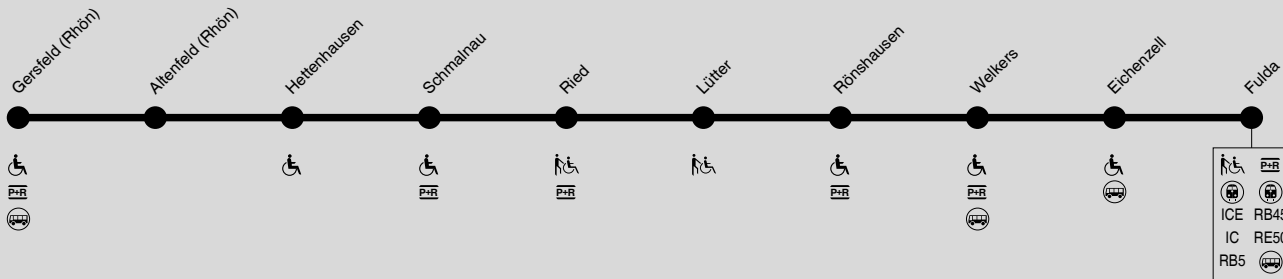

**RB52 Gersfeld (Rhön) → Fulda**

: Station für Rollstuhlfahrer zugänglich

: Station für Rollstuhlfahrer mit Hilfe zugänglich

Montag - Freitag

| Verkehrsbeschränkung | | | | | | a5 | | a6 | | a5 | | a6 | | a5 | | a6 | | | | |
|----------------------|----|------|------|------|-------|-------|-------|-------|-------|-------|-------|-------|-------|-------|-------|-------|-------|-------|-------|-------|
| Gersfeld (Rhön) | ab | 4.53 | 5.55 | 6.46 | 7.46 | 9.16 | 10.16 | 11.16 | 11.16 | 12.16 | 13.16 | 14.16 | 14.16 | 15.16 | 16.16 | 16.16 | 17.21 | 18.16 | 19.16 | 20.19 |
| Altenfeld (Rhön) | | 4.59 | 6.01 | 6.52 | 7.52 | 9.22 | 10.22 | 11.22 | 11.22 | 12.22 | 13.22 | 14.22 | 14.22 | 15.22 | 16.22 | 16.22 | 17.27 | 18.22 | 19.22 | 20.25 |
| Hettenhausen | | 5.03 | 6.05 | 6.56 | 7.56 | 9.26 | 10.26 | 11.26 | 11.26 | 12.26 | 13.26 | 14.26 | 14.26 | 15.26 | 16.26 | 16.26 | 17.31 | 18.26 | 19.26 | 20.29 |
| Schmalnau | | 5.06 | 6.08 | 7.00 | 7.59 | 9.29 | 10.29 | 11.29 | 11.29 | 12.29 | 13.29 | 14.29 | 14.29 | 15.29 | 16.29 | 16.29 | 17.34 | 18.29 | 19.29 | 20.32 |
| Ried | | 5.09 | 6.12 | 7.04 | 8.03 | 9.33 | 10.33 | 11.33 | 11.33 | 12.33 | 13.33 | 14.33 | 14.33 | 15.33 | 16.33 | 16.33 | 17.38 | 18.33 | 19.33 | 20.36 |
| Lütter | an | 5.13 | 6.16 | 7.08 | 8.07 | 9.37 | 10.37 | 11.37 | 11.37 | 12.37 | 13.37 | 14.37 | 14.37 | 15.37 | 16.37 | 16.37 | 17.42 | 18.37 | 19.37 | 20.40 |
| Lütter | ab | 5.13 | 6.17 | 7.09 | 8.09 | 9.39 | 10.39 | 11.39 | 11.39 | 12.39 | 13.39 | 14.39 | 14.39 | 15.39 | 16.39 | 16.42 | 17.44 | 18.39 | 19.39 | 20.42 |
| Rönshausen | | 5.16 | 6.20 | 7.12 | 8.12 | 9.42 | 10.42 | 11.42 | 11.42 | 12.42 | 13.42 | 14.42 | 14.42 | 15.42 | 16.42 | 16.45 | 17.47 | 18.42 | 19.42 | 20.45 |
| Welkers | | 5.19 | 6.23 | 7.15 | 8.15 | 9.45 | 10.45 | 11.45 | 11.45 | 12.45 | 13.45 | 14.45 | 14.45 | 15.45 | 16.45 | 16.48 | 17.50 | 18.45 | 19.45 | 20.48 |
| Eichenzell | | 5.22 | 6.26 | 7.19 | 8.18 | 9.48 | 10.48 | 11.48 | 11.48 | 12.48 | 13.48 | 14.48 | 14.48 | 15.48 | 16.48 | 16.51 | 17.53 | 18.48 | 19.48 | 20.51 |
| Fulda | an | 5.31 | 6.34 | 7.29 | 8.27 | 9.59 | 10.56 | 11.56 | 11.59 | 12.56 | 13.59 | 14.56 | 14.59 | 15.59 | 16.56 | 16.59 | 18.01 | 18.56 | 19.57 | 20.59 |
| RE50 Fulda | ab | 6.00 | 7.00 | 8.07 | 9.07 | 10.07 | 11.07 | | 12.07 | 13.07 | 14.07 | | 15.07 | 16.07 | | 17.07 | 18.07 | 19.07 | 20.07 | 21.07 |
| RE50 Ffm Süd | an | 7.09 | 8.02 | 9.26 | 10.22 | 11.22 | 12.22 | | 13.22 | 14.22 | 15.22 | | 16.22 | 17.22 | | 18.22 | 19.22 | 20.22 | 21.22 | 22.22 |
| RE50 Frankfurt Hbf | an | 7.16 | 8.08 | 9.32 | 10.28 | 11.28 | 12.28 | | 13.28 | 14.28 | 15.28 | | 16.28 | 17.28 | | 18.28 | 19.28 | 20.28 | 21.28 | 22.28 |