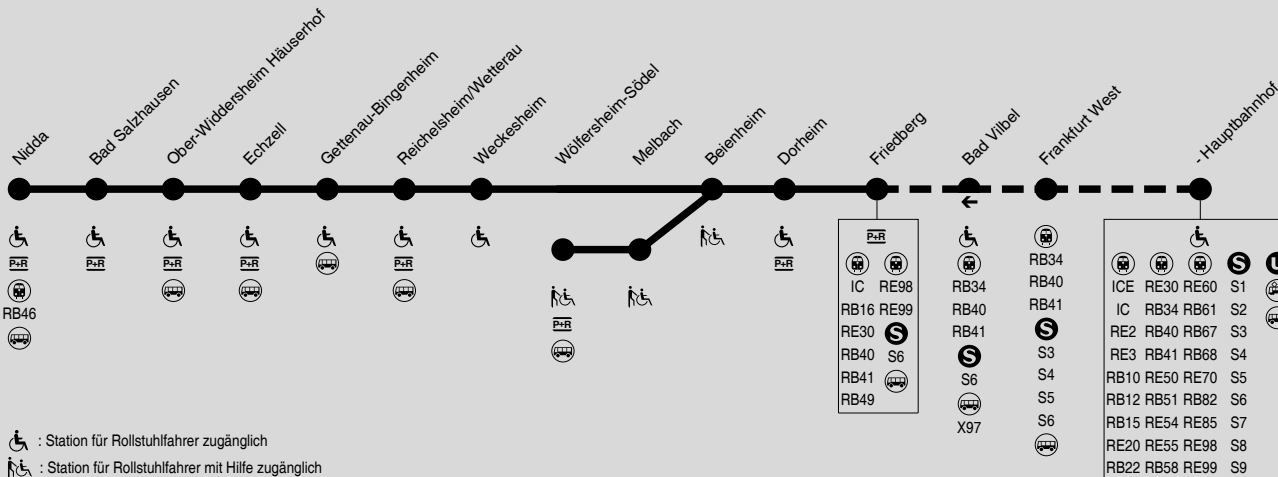

G 48

Gesamtverkehr RB47, RB48

Nidda / Wölfersheim-Södel → Friedberg (→ Frankfurt)

RMV-Servicetelefon: 069 / 24 24 80 24

: Station für Rollstuhlfahrer zugänglich

: Station für Rollstuhlfahrer mit Hilfe zugänglich

▼ = Weiterfahrt im selben Fahrzeug möglich

Wegen Bauarbeiten kommt es im Jahr 2018 zu Fahrplanänderungen. Bitte beachten Sie die aktuellen Bekanntmachungen und Informationen auf www.rmv.de

**G 48**

Gesamtverkehr RB47, RB48