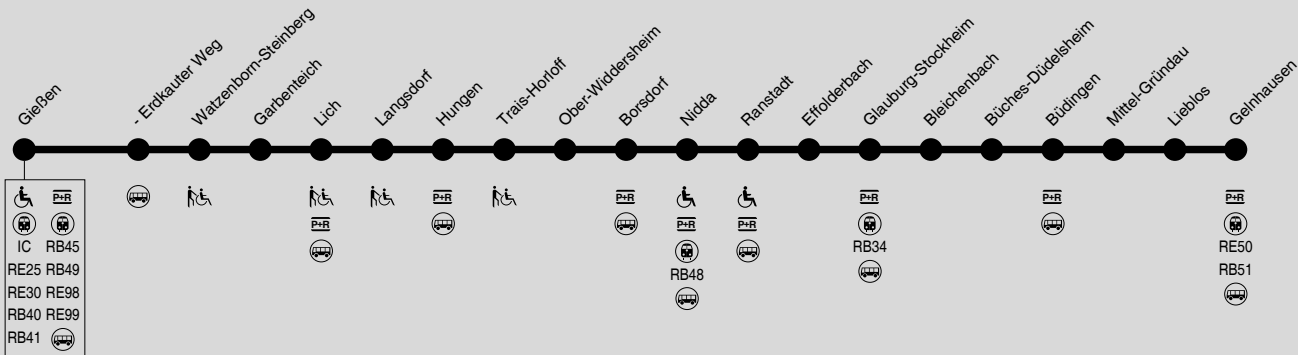

**RB46** Gießen → Nidda → Glauburg-Stockheim → Gelnhäusen

: Station für Rollstuhlfahrer zugänglich

: Station für Rollstuhlfahrer mit Hilfe zugänglich

zusätzliche Fahrten zwischen Gießen und Gelnhäusen auch auf den Buslinien 374, 375 und 377