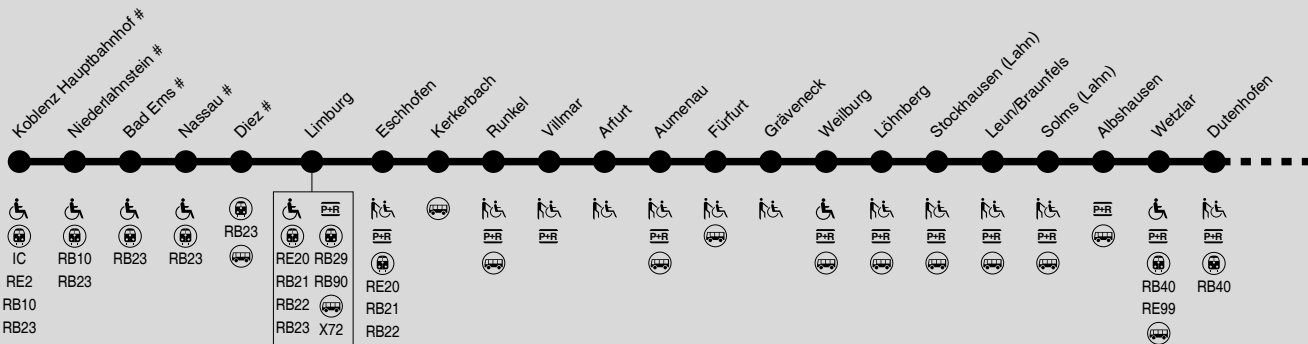

G 45

Gesamtverkehr RE25, RB45

Koblenz → Limburg → Wetzlar → Gießen → Alsfeld → Fulda

RMV-Servicetelefon: 069 / 24 24 80 24

= Bahnhof ist nicht zum RMV-Tarif erreichbar

: Station für Rollstuhlfahrer zugänglich