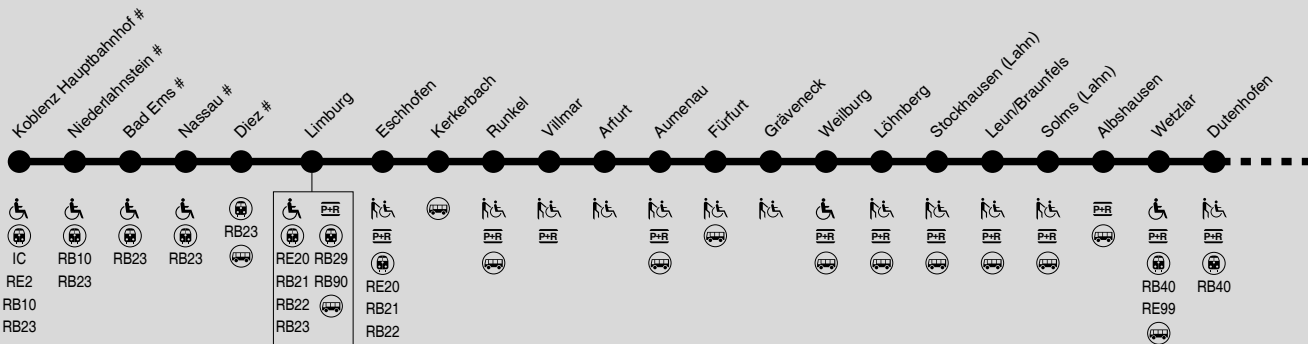

G 45

Gesamtverkehr RE25, RB45

Koblenz → Limburg → Wetzlar → Gießen → Alsfeld → Fulda

RMV-Servicetelefon: 069 / 24 24 80 24

= Bahnhof ist nicht zum RMV-Tarif erreichbar

: Station für Rollstuhlfahrer zugänglich