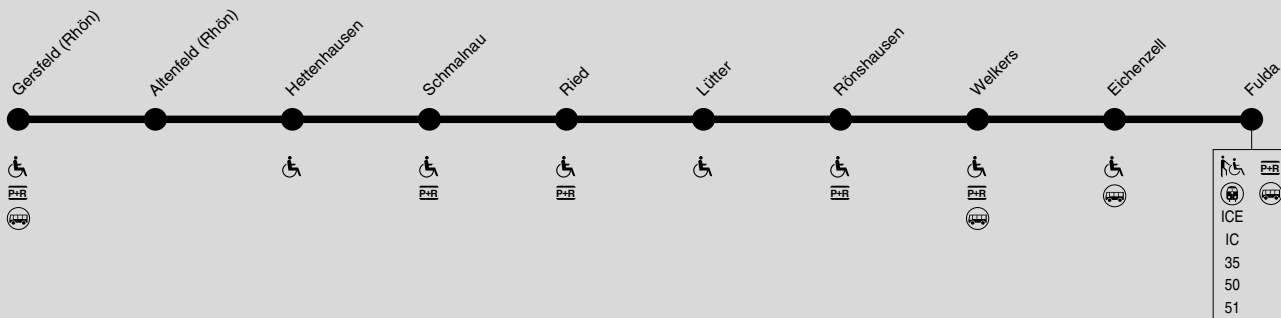

RMV-Service-Telefon: 01801 / 768 46 36, (3,9 ct/Min aus dem dt. Festnetz. Mobilfunk anbieterabhängig, max. 42 ct/Min)

 : Station für Rollstuhlfahrer zugänglich

 : Station für Rollstuhlfahrer mit Hilfe zugänglich

Montag - Freitag

Gattung		RB	RB	RB	RB	RB	RB	RB	RB	RB	RB	RB	RB	RB	RB	RB	RB	
Gersfeld (Rhön)	ab	4.53	5.55	6.47	7.46	9.16	10.16	11.16	12.16	13.16	14.16	15.16	16.16	17.22	18.16	19.16	20.16	22.08
Altenfeld (Rhön)		4.59	6.01	6.53	7.52	9.22	10.22	11.22	12.22	13.22	14.22	15.22	16.22	17.28	18.22	19.22	20.22	22.14
Hettenhausen		5.03	6.05	6.57	7.56	9.26	10.26	11.26	12.26	13.26	14.26	15.26	16.26	17.32	18.26	19.26	20.26	22.18
Schmalnau		5.07	6.09	7.01	8.00	9.30	10.30	11.30	12.30	13.30	14.30	15.30	16.30	17.36	18.30	19.30	20.30	22.22
Ried		5.10	6.12	7.04	8.03	9.33	10.33	11.33	12.33	13.33	14.33	15.33	16.33	17.39	18.33	19.33	20.33	22.25
Lütter	an	5.15	6.17	7.09	8.08	9.38	10.38	11.38	12.38	13.38	14.38	15.38	16.38	17.44	18.38	19.38	20.38	22.30
Lütter	ab	5.15	6.17	7.09	8.08	9.38	10.38	11.38	12.38	13.38	14.38	15.38	16.38	17.44	18.38	19.38	20.38	22.30
Rönshausen		5.18	6.20	7.12	8.11	9.41	10.41	11.41	12.41	13.41	14.41	15.41	16.41	17.47	18.41	19.41	20.41	22.33
Welkers		5.21	6.23	7.15	8.14	9.44	10.44	11.44	12.44	13.44	14.44	15.44	16.44	17.50	18.44	19.43	20.44	22.36
Eichenzell		5.24	6.26	7.21	8.18	9.48	10.47	11.48	12.48	13.48	14.48	15.48	16.48	17.54	18.48	19.47	20.48	22.40
Fulda	an	5.32	6.34	7.29	8.26	9.56	10.55	11.56	12.56	13.56	14.56	15.56	16.56	18.01	18.56	19.54	20.56	22.48
50 Fulda	ab	5.40	6.47	7.44	9.08	10.08	11.08	12.08	13.08	14.08	15.08	16.08	17.08	18.08	19.08	20.08	21.08	22.55
50 Frankfurt Hauptbahnhof	an	6.42	7.45	8.37	10.28	11.28	12.28	13.28	14.28	15.28	16.28	17.28	18.28	19.28	20.28	21.28	22.28	23.55