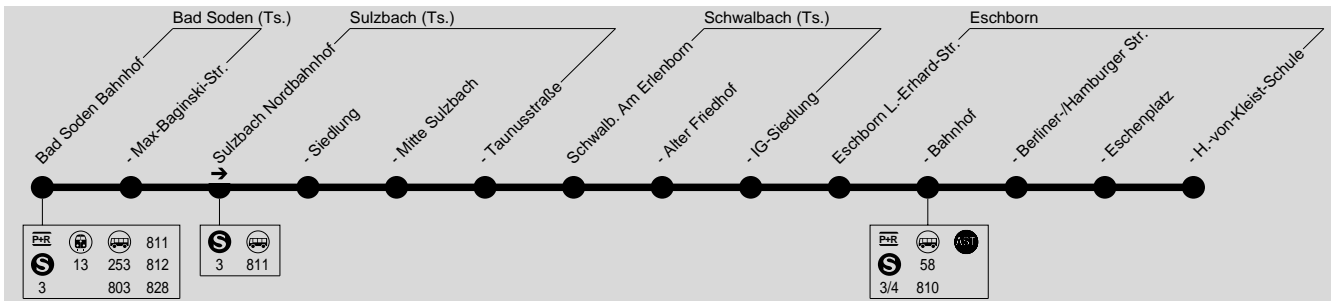

810A Bad Soden Bahnhof → Eschborn H.-von-Kleist-Schule

HLB Hessenbus GmbH, Tel.: (06192) 99 07-0

Montag - Freitag

Verkehrsbeschränkung	Sb	Sb
Bad Soden Bahnhof	7.19	8.06
- Max-Baginski-Straße	7.21	8.08
Sulzbach Nordbahnhof	7.23	8.10
- Siedlung	7.25	8.12
- Mitte Sulzbach	7.27	8.14
- Taunusstraße	7.29	8.16
Schwalbach Am Erlenborn	7.33	8.20
- Alter Friedhof	7.34	8.21
- IG-Siedlung	7.35	8.22
Eschborn Ludwig-Erhard-Straße	7.37	8.24
- Bahnhof	7.38	8.25
- Berliner-/Hamburger Straße	7.40	8.27
- Eschenplatz	7.42	8.29
- Heinrich-von-Kleist-Schule	7.45	8.32

Sb = nur an Schultagen, nicht 18.05. und 08.06.2012

810A Eschborn H.-von-Kleist-Schule → Bad Soden Bahnhof

HLB Hessenbus GmbH, Tel.: (06192) 99 07-0

Montag - Freitag

Verkehrsbeschränkung	Sb	Sb	Sb
Eschborn H.-von-Kleist-Schule	13.35	15.20	16.55
- Eschenplatz	13.37	15.22	16.57
- Berliner-/Hamburger Straße	13.39	15.24	16.59
- Bahnhof	13.41	15.26	17.01
- Ludwig-Erhard-Straße	13.42	15.27	17.02
Schwalbach IG-Siedlung	13.44	15.29	17.04
- Alter Friedhof	13.45	15.30	17.05
- Am Erlenborn	13.46	15.31	17.06
Sulzbach Taunusstraße	13.48	15.33	17.08
- Mitte Sulzbach	13.51	15.36	17.11
- Siedlung	13.53	15.38	17.13
Bad Soden Max-Baginski-Straße	13.56	15.41	17.16
- Bahnhof	13.59	15.44	17.19

Sb = nur an Schultagen, nicht 18.05. und 08.06.2012