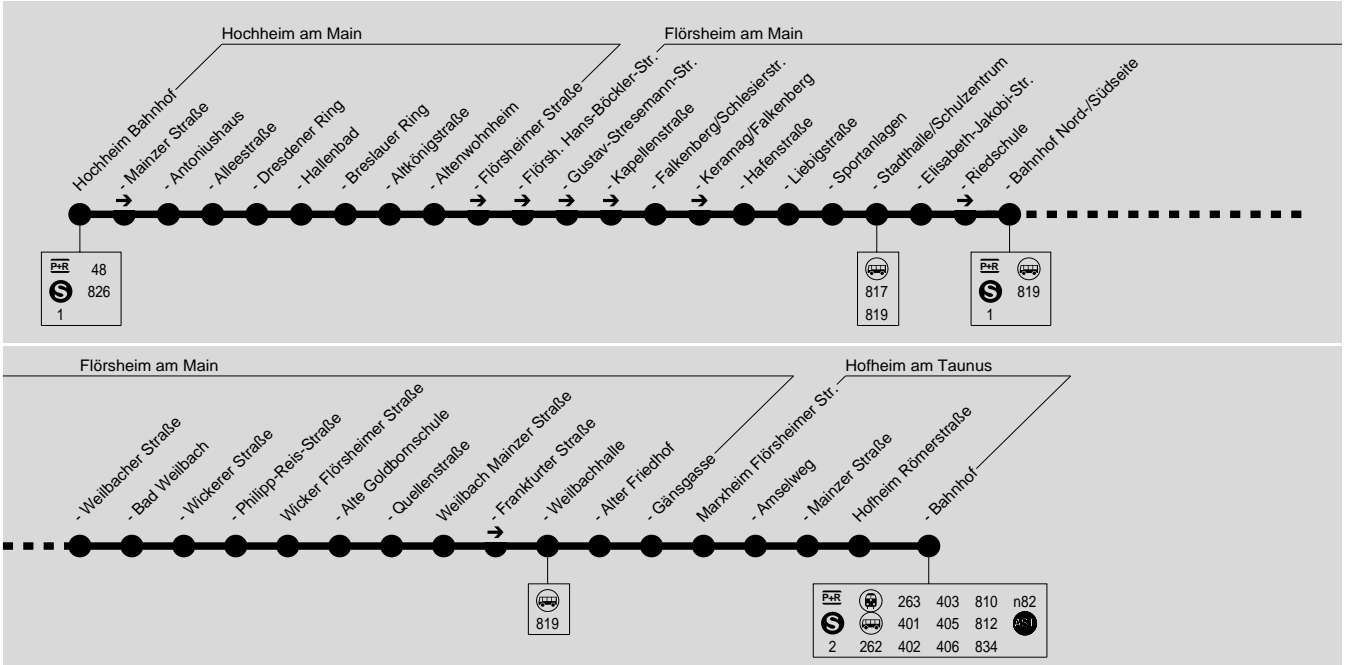

809

Hochheim Bahnhof → Flörsheim → Hofheim Bahnhof

HLB Hessenbus GmbH, Tel.: (06192) 99 07-0

Montag - Freitag

Verkehrsmittel	♿	♿	♿	♿	♿	♿	♿	♿	♿	♿	♿	♿	♿	♿	♿	♿	♿
Verkehrsbeschränkung	Sb		Sb	Fb	Sb	Sb	Sb	Sb	Sb	Sb	Sb	Sb	Sb	Sb	Sb	Sb	Sb
Hochheim Bahnhof			6.16		6.30	6.45	6.45					7.46		8.46	9.46	10.46	11.46
- Mainzer Straße	4.53		5.51	6.19	6.33	6.48	6.48					7.49		8.49	9.49	10.49	11.49
- Antoniushaus	4.54		5.52	6.20	6.34	6.49	6.49		7.12			7.50		8.50	9.50	10.50	11.50
- Alleestraße	4.55		5.53	6.21	6.35	6.50	6.50		7.13			7.51		8.51	9.51	10.51	11.51
- Dresdener Ring	4.56		5.54	6.22	6.36	6.51	6.51		7.14			7.52		8.52	9.52	10.52	11.52
- Hallenbad	4.57		5.55	6.24	6.38	6.52	6.53		7.16			7.54		8.54	9.54	10.54	11.54
- Breslauer Ring	4.59		5.56	6.25	6.39	6.53	6.55		7.18			7.55		8.55	9.55	10.55	11.55
- Altkönigstraße	5.00		5.58	6.27	6.40	6.55	6.57		7.20			7.57		8.57	9.57	10.57	11.57
- Altenwohnheim	5.01		5.59	6.28	6.41	6.56	6.58		7.21			7.58		8.58	9.58	10.58	11.58
- Flörsheimer Straße	5.03		6.01	6.30	6.43	6.58	7.00		7.23			8.00		9.00	10.00	11.00	12.00
Flörsheim Hans-Böckler-Straße													8.07				
- Gustav-Stresemann-Straße													8.08				
- Kapellenstraße													8.09				
- Falkenberg/Schlesierstraße		5.36										7.26		8.14	10.05		12.05
- Keramag/Falkenberg	5.07		6.05	6.34	6.47	7.02	7.04		7.27			8.04		9.04		11.04	12.35
- Hafendraße	5.09	5.39	6.07	6.36		7.04	7.07				7.29	8.06	8.17	9.06		11.06	12.37
- Liebigstraße	5.10	5.40	6.08	6.37		7.05	7.08				7.30	8.07	8.18	9.07		11.07	12.38
- Sportanlagen	5.11	5.41	6.09	6.38		7.06	7.09				7.31	8.08	8.19	9.08		11.08	12.39
- Stadthalle/Schulzentrum an	5.13	5.43	6.13	6.42	6.52	7.09	7.13		7.32			7.35	8.12	9.12	10.12	11.12	12.43
- Stadthalle/Schulzentrum ab	5.13	5.43	6.13	6.43	6.52	7.09	7.13					7.35	8.13	9.13	10.13	11.16	12.43
- Elisabeth-Jakobi-Str	5.14	5.44	6.14	6.44	6.52	7.10	7.14		7.14			7.36	8.14	9.14	10.14	11.17	12.44
- Riedschule												7.42		8.24			
- Bahnhof Südseite												7.44					
- Bahnhof Nordseite	5.18	5.48	6.18	6.48		7.13	7.18	7.18				8.18		9.18	10.18	11.19	12.48
- Weilbacher Straße		5.50	6.20	6.50		7.15	7.20	7.20				8.20		9.20	10.20	11.21	12.50
- Wickerer Straße						6.53											
- Philipp-Reis-Straße						6.54											
Wicker Flörsheimer Straße						6.56											
- Alte Goldbornschule									7.27								
- Quellenstraße						6.58			7.28								
Weilbach Mainzer Straße						7.01			7.31								