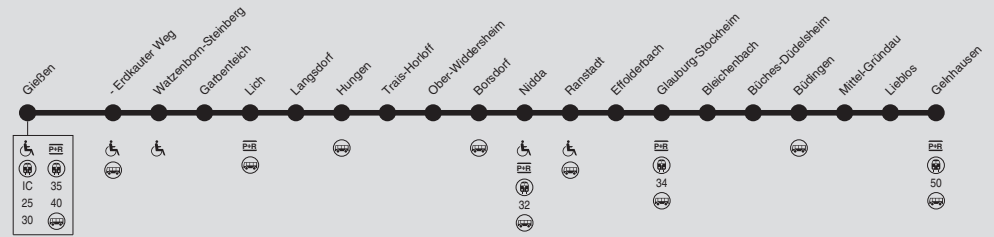

Herausgeber/Kontakt:

Hessische Landesbahn GmbH
HLB Hessenbahn GmbH
Himmrichsweg 3 · 35510 Butzbach
Tel. 0 60 33 - 96 15 - 0
www.hlb-online.de
butzbach@hlb-online.de

♿: Station für Rollstuhlfahrer zugänglich
zusätzliche Fahrten zwischen Gießen und Gelnhausen siehe Buslinien 374, 375 und 377

Alle Angaben ohne Gewähr.
Stand: 11/2011

Montag - Freitag

Gattung	RB	RB	RB	RB	RB	RB	RB	RB	RB	RB	RB	RB	RB	RB	RB	RB	RB	RB	RB
30/40 Frankfurt Hauptbahnhof	ab																		
30/40 Gießen	an																		
Gießen	ab																		
- Erdkauter Weg																			
Watzenborn-Steinberg																			
Garbenteich																			
Lich																			
Langsdorf																			
Hungen	an																		
Hungen	ab																		
Trais-Horloff																			
Ober-Widdersheim																			
Borsdorf																			
Nidda	an																		
32 Nidda	ab																		
32 Friedberg	an																		
Nidda	ab																		
Ranstadt																			
Effolderbach																			
Glauburg-Stockheim	an																		
Glauburg-Stockheim	ab																		
Bleichenbach																			
Büches-Düdelshiem																			
Büdingen	an																		
Büdingen	ab																		
Mittel-Gründau																			
Lieblos																			
Gelnhausen	an																		
50 Gelnhausen	ab																		
50 Frankfurt Hauptbahnhof	an																		

Montag - Freitag

Samstag

Sonn- und Feiertag

Gattung	RB	RB	RB	RB	RB	RB	RB	RB	RB	RB	RB	RB	RB	RB	RB	RB
30/40 Frankfurt Hauptbahnhof	ab	18.22 19.21														
30/40 Gießen	an	19.02 20.02														
Gießen	ab	19.11 20.11														
- Erdkauter Weg		19.14 20.14														
Watzenborn-Steinberg		19.18 20.18														
Garbenteich		19.21 20.21														
Lich		19.28 20.28														
Langsdorf		19.32 20.32														
Hungen	an	19.35 20.35														
Hungen	ab	19.36 20.36														
Trais-Horloff		19.41 20.40														
Ober-Widdersheim		19.44 20.44														
Borsdorf		19.48 20.48														
Nidda	an	19.52 20.52														
32 Nidda	ab															
32 Friedberg	an															
Nidda	ab															
Ranstadt																
Effolderbach																
Glauburg-Stockheim	an															
Glauburg-Stockheim	ab															
Bleichenbach																
Büches-Düdelshiem																
Büdingen	an															
Büdingen	ab															
Mittel-Gründau																
Lieblos																
Gelnhausen	an															
50 Gelnhausen	ab															
50 Frankfurt Hauptbahnhof	an