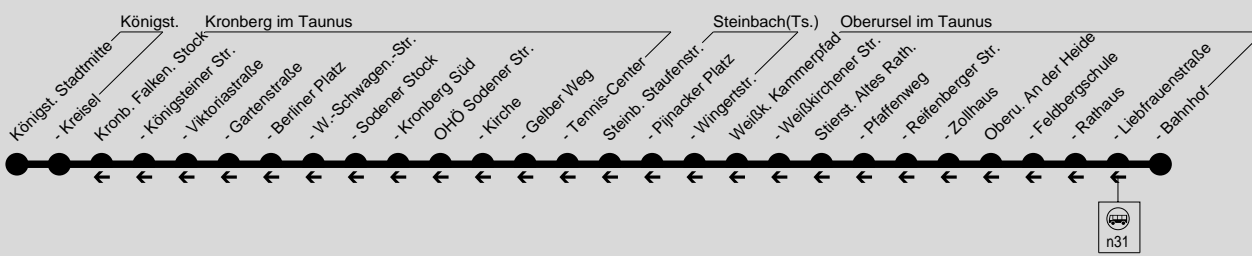

Montag - Freitag

Am 24.12. und 31.12. Verkehr wie Samstag

Verkehrsbeschränkung	Sb		Fb		Sb		Sb	
	12.14	12.18	12.18	12.48	13.03	13.08	13.18	13.33
Königstein Taunusschule								
- Stadtmittel	4.48	5.18	5.48	alle	8.48	9.18	alle	11.48
- Kreisel	4.49	5.19	5.49	15	8.49	9.19	30	11.49
Kronberg Opel-Zoo	4.51	5.21	5.51	Min	8.51	9.21	Min	11.51
- Falkensteiner Stock	4.52	5.22	5.52		8.52	9.22		11.52
- Königsteiner Straße	4.53	5.23	5.53		8.53	9.23		11.53
- Jaminstraße	4.54	5.24	5.54		8.54	9.24		11.54
- Berliner Platz	4.57	5.27	5.57		8.57	9.27		11.57
- Bahnhof	4.59	5.29	5.59		8.59	9.29		11.59
- Bahnhof	4.59	5.29	5.48	6.03	9.03	9.33	12.03	12.33
- Jacques-Reiss-Straße	5.00	5.30	5.49	6.04	9.04	9.34	12.04	12.34
- Süd	5.03	5.33	5.53	6.08	9.08	9.38	12.08	12.38
- Süd	5.03	5.33	5.53	6.08	9.08	9.38	12.08	12.38
Oberhöchstadt Sodener Straße	5.04	5.34	5.54	6.09	9.09	9.39	12.09	12.39
- Kirche	5.05	5.35	5.56	6.11	9.11	9.41	12.11	12.41
- Hohenwald	5.06	5.36	5.57	6.12	9.12	9.42	12.12	12.42
- Waldsiedlung	5.07	5.37	5.58	6.13	9.13	9.43	12.13	12.43
Sterstadt Zollhaus	5.08	5.38	6.00	6.15	9.15	9.45	12.15	12.45
Oberursel An der Heide	5.10	5.40	6.01	6.16	9.16	9.46	12.16	12.46
- Feldbergschule	5.11	5.41	6.02	6.17	9.17	9.47	12.17	12.47
- Adenauerallee	5.12	5.42	6.04	6.19	9.19	9.49	12.19	12.49
- Bahnhof	5.14	5.44	6.06	6.21	9.21	9.51	12.21	12.51
- Bahnhof	4.52	5.17	5.47	6.07	9.22	9.52	12.22	12.52
- Zeppelinstraße	4.53	5.18	5.48	6.23	9.23	9.53	12.23	12.53
Bad Homburg Krankenhaus	4.57	5.22	5.52	6.12	9.27	9.57	12.27	12.57
- Ritter-v. Marx-Brücke	5.00	5.25	5.55	6.15	9.30	10.00	12.30	13.00
- Markt	5.01	5.26	5.56	6.16	9.31	10.01	12.31	13.01
- Finanzamt	5.03	5.28	5.58	6.18	9.33	10.03	12.33	13.03
- Kurhaus	5.04	5.29	5.59	6.19	9.34	10.04	12.34	13.04
- Marienbader Platz	5.06	5.31	6.01	6.21	9.36	10.06	12.36	13.06
- Bahnhof	5.07	5.32	6.02	6.24	9.39	10.09	12.39	13.09

Sb = nur an Schultagen, nicht 14.05. und 04.06.2010

Fb = nur an schulfreien Tagen, auch 14.05. und 04.06.2010