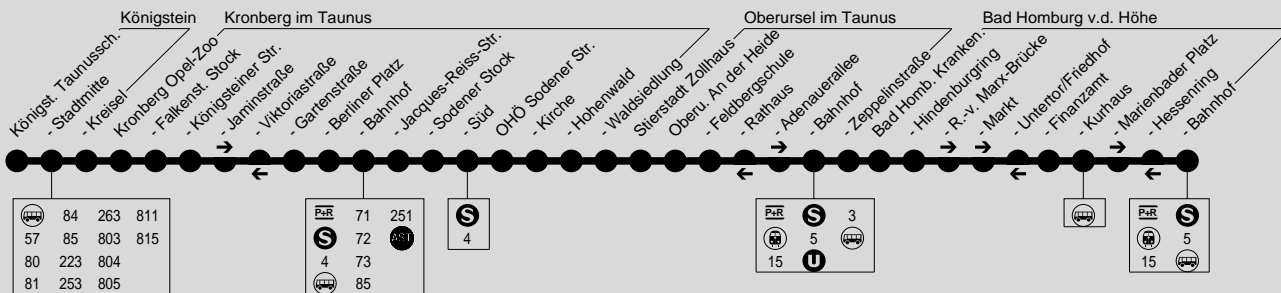

261

Königstein → Kronberg → Oberursel → Bad Homburg

>>Nachtfahrten Königstein → Oberursel

HLB Hessenbus GmbH, Tel.: (06171) 6981 869

Linienvverlauf der Regelfahrten

Linienvverlauf der Nachtfahrten