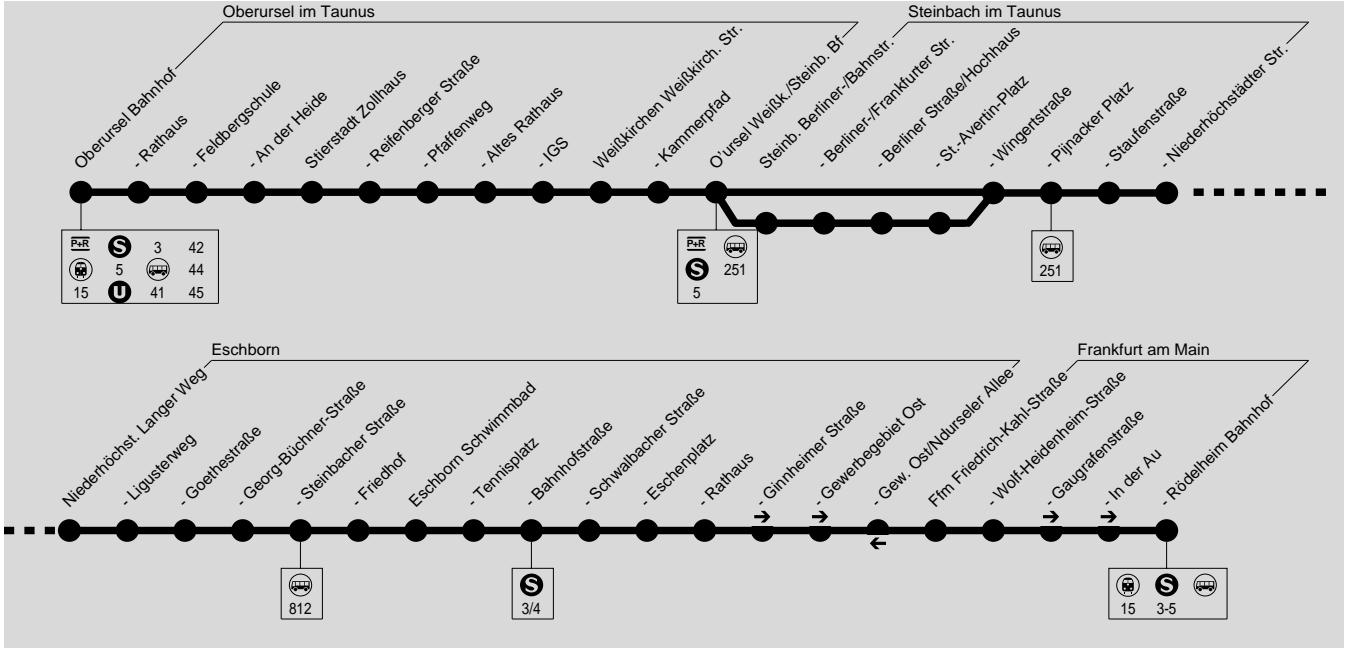

Einsatz von Niederflurfahrzeugen
Wartezeit Weißk./Steinbach Bf auf ggf. verspätete S-Bahn aus Ffm: bis zu 5 min

Montag - Freitag

Am 24.12. und 31.12. Verkehr wie Samstag

Table with columns for stops, time, and vehicle types (Sb 74, Fb, Sb). Includes a 'Verkehrsbeschränkung Hinweise' section on the left.

74 = nicht am letzten Schultag v. d. Ferien
Fb = nur an schulfreien Tagen, auch 14.05. und 04.06.2010

A1 = am letzten Schultag vor den Ferien wie an Ferientagen (nicht über IGS)

Sb = nur an Schultagen, nicht 14.05. und 04.06.2010

252

Oberursel → Eschborn → Frankfurt-Rödelheim

HLB Hessenbus GmbH, Tel.: (06171) 6981 869

Einsatz von Niederflurfahrzeugen
Wartezeit Weißk./Steinbach Bf auf ggf. verspätete S-Bahn aus Ffm: bis zu 5 min

Table with columns: Verkehrsbeschränkung, Montag - Freitag, Samstag, Sonn- und Feiertag. Rows list various stops from Oberursel Bahnhof to Rödelheim Bahnhof.

13 = nicht am 24.12.

252

Frankfurt-Rödelheim → Eschborn → Oberursel

HLB Hessenbus GmbH, Tel.: (06171) 6981 869

Einsatz von Niederflurfahrzeugen

Table with columns: Verkehrsbeschränkung, Montag - Freitag, Am 24.12. und 31.12. Verkehr wie Samstag. Rows list various stops from Ffm Rödelheim Bahnhof to Oberursel Weißkirchen/Steinbach Bf.