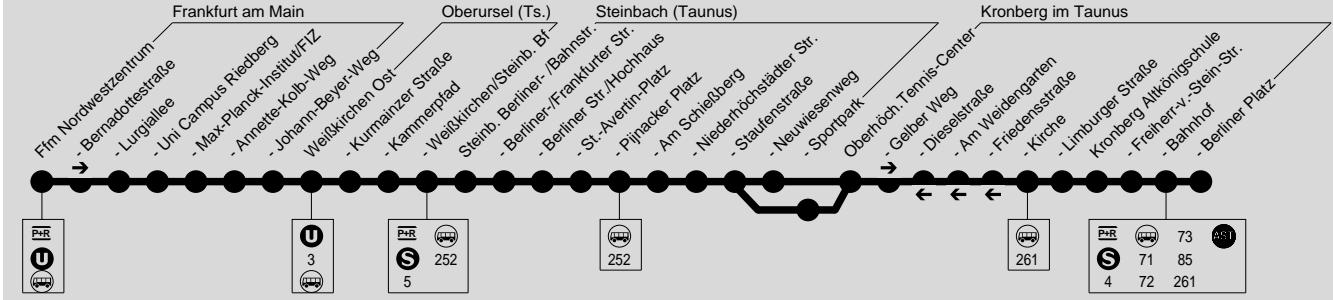

251

Frankfurt Nordwestzentrum → Steinbach /Ts. → Kronberg Berliner Platz

HLB Hessenbus GmbH, Tel.: (06171) 6981 869

Einsatz von Niederflurfahrzeugen

Montag - Freitag

Am 24.12. und 31.12. Verkehr wie Samstag

Samstag

Table with columns for stops and departure times for Monday-Friday, Christmas Eve/Day, and Saturday.

Table with columns for stops and departure times for Saturday, including specific times for 13th and 14th.

13 = nicht am 24.12.

Sb = nur an Schultagen, nicht 14.05. und 04.06.2010

Fb = nur an schulfreien Tagen, auch 14.05. und 04.06.2010

Sonn- und Feiertag

Table with columns for stops and departure times for Sunday and public holidays.

Montag - Freitag

Am 24.12. und 31.12. Verkehr wie Samstag

Table with columns for routes (e.g., Kronberg Berliner Platz, Bahnhof, etc.) and departure times for various days (Sb, Fb, etc.).

Sb = nur an Schultagen, nicht 14.05. und 04.06.2010