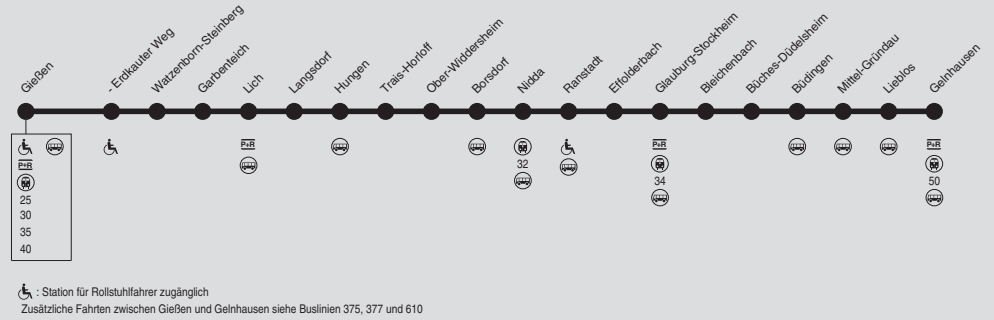

Herausgeber/Kontakt:

Hessische Landesbahn GmbH
HLB Hessenbahn GmbH
Himmrichsweg 3 · 35510 Butzbach
Tel. 06033 - 9615-0
www.hlb-online.de
butzbach@hlb-online.de

Alle Angaben ohne Gewähr.
Stand: 11/2009

Montag - Freitag

Am 24.12. und 31.12. Verkehr wie Samstag

Gattung	Montag - Freitag																		
	RB	RB	RB	RB	RB	RB	RB	RB	RB	RB	RB	RB	RB	RB	RB	RB	RB	RB	RB
Gießen ab				6.28		7.05	8.11	9.11	10.11	11.11	12.11	12.49	13.20	14.11	15.11	16.11	16.49	17.11	18.11
- Erdkauter Weg				6.31		7.08	8.14	9.14	10.14	11.14	12.14	12.52	13.23	14.14	15.14	16.14	16.52	17.14	18.14
Watzenborn-Steinberg				6.35		7.12	8.18	9.18	10.18	11.18	12.18	12.56	13.28	14.18	15.18	16.18	16.56	17.18	18.18
Garbenteich				6.38		7.15	8.21	9.21	10.21	11.21	12.21	12.59	13.30	14.21	15.21	16.21	16.59	17.21	18.21
Lich				6.49		7.27	8.28	9.28	10.28	11.28	12.28	13.06	13.39	14.29	15.28	16.28	17.06	17.28	18.28
Langsdorf				6.53		7.31	8.32	9.32	10.32	11.32	12.32	13.10	13.43	14.33	15.32	16.32	17.10	17.32	18.32
Hungen an				6.56		7.34	8.35	9.35	10.35	11.35	12.35	13.13	13.46	14.36	15.35	16.35	17.13	17.35	18.35
Hungen ab				7.07		7.42	8.36	9.36	10.36	11.36	12.36	13.18	13.46	14.36	15.36	16.36	17.18	17.36	18.36
Trais-Horloff				7.11		7.46	8.40	9.40	10.40	11.40	12.40	13.22	13.50	14.40	15.40	16.40	17.22	17.40	18.40
Ober-Widdersheim				7.15		7.49	8.44	9.44	10.44	11.44	12.44	13.26	13.54	14.44	15.44	16.44	17.26	17.44	18.44
Borsdorf				7.18		7.53	8.48	9.48	10.48	11.48	12.48	13.30	13.57	14.48	15.48	16.48	17.30	17.48	18.48
Nidda an				7.22		7.57	8.52	9.52	10.52	11.52	12.52	13.35	14.01	14.52	15.52	16.52	17.35	17.52	18.52
Nidda ab	5.13	5.43	6.13		6.46	8.03	9.03	10.03	11.03	12.03	13.03	13.27	14.03	15.03	16.03	17.03		18.03	19.03
Ranstadt	5.19	5.49	6.19		6.52	8.09	9.09	10.09	11.09	12.09	13.09	13.33	14.09	15.09	16.09	17.09		18.09	19.09
Effolderbach	5.23	5.53	6.23		6.56	8.13	9.13	10.13	11.13	12.13	13.13	13.37	14.13	15.13	16.13	17.13		18.13	19.13
Glauburg-Stockheim an	5.25	5.54	6.25		6.58	8.14	9.14	10.15	11.14	12.15	13.14	13.38	14.14	15.14	16.14	17.15		18.15	19.14
Glauburg-Stockheim ab	5.25	6.03	6.32		7.15	8.15	9.15	10.15	11.15	12.15	13.15	13.44	14.15	15.15	16.15	17.15		18.15	19.15
Bleichenbach	5.29	6.07	6.36		7.19	8.19	9.19	10.19	11.19	12.19	13.19	13.47	14.19	15.19	16.19	17.19		18.19	19.19
Büches-Düdelshelm	5.32	6.10	6.39		7.22	8.22	9.22	10.22	11.22	12.22	13.22	13.51	14.22	15.22	16.22	17.22		18.22	19.22
Büdingen an	5.35	6.13	6.42		7.25	8.25	9.25	10.25	11.25	12.25	13.25	13.54	14.25	15.25	16.25	17.25		18.25	19.25
Büdingen ab	5.36	6.22	6.43		7.30	8.30	9.30	10.30	11.30	12.30	13.30	13.54	14.30	15.30	16.30	17.30		18.30	19.30
Mittel-Gründau	5.44	6.34	6.50		7.37	8.37	9.37	10.37	11.37	12.37	13.37	14.01	14.37	15.37	16.46	17.37		18.37	19.37
Lieblos	5.48	6.38	6.54		7.41	8.41	9.41	10.41	11.41	12.41	13.41	14.05	14.41	15.41	16.50	17.41		18.41	19.41
Gelnhausen an	5.52	6.42	6.59		7.45	8.45	9.45	10.45	11.45	12.45	13.45	14.09	14.45	15.45	16.54	17.45		18.45	19.45

Montag - Freitag

Samstag

Sonn- und Feiertag