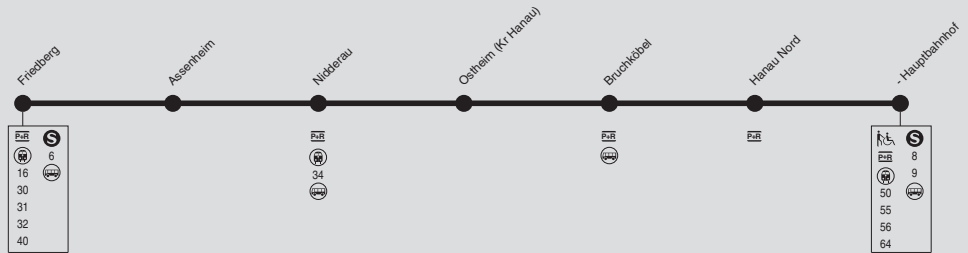

Herausgeber/Kontakt:

Hessische Landesbahn GmbH
HLB Hessenbahn GmbH
Himmrichsweg 3 · 35510 Butzbach
Tel. 0 60 33 - 96 15-0
www.hlb-online.de
butzbach@hnb-online.de

Alle Angaben ohne Gewähr.

Stand: 11/2009

Montag - Freitag

Am 24.12. und 31.12. Verkehr wie Samstag

Gattung		RB	RB	RB	RB	RB	RB	RB	RB	RB	RB	RB	RB	RB	RB	RB	RB	RB		
Bad Nauheim Bahnhof	ab																	13.32		
Friedberg	an																	13.38		
Friedberg	ab	4.45	5.19	5.50	6.19	6.50	7.16	7.50	8.16	9.19	10.19	11.19	12.19	12.50	13.15	13.45	14.15	15.15	15.50	16.19
Assenheim		4.49	5.23	5.54	6.23	6.54	7.20	7.54	8.20	9.23	10.23	11.23	12.23	12.54	13.19	13.49	14.19	15.19	15.54	16.23
Nidderau	an	4.57	5.31	6.02	6.31	7.02	7.28	8.02	8.27	9.31	10.31	11.31	12.31	13.02	13.27	13.57	14.27	15.27	16.01	16.31
Nidderau	ab	4.58	5.32	6.03	6.32	7.03	7.32	8.03	8.32	9.32	10.32	11.32	12.32	13.03	13.32	13.58	14.32	15.28	16.02	16.32
Ostheim (Kr Hanau)		5.00	5.35	6.06	6.35	7.06	7.35	8.06	8.35	9.35	10.35	11.35	12.35	13.06	13.35	14.01	14.35	15.31	16.05	16.35
Bruchköbel		5.04	5.39	6.10	6.39	7.09	7.39	8.10	8.39	9.39	10.39	11.39	12.39	13.10	13.39	14.05	14.39	15.35	16.09	16.39
Hanau Nord		5.08	5.43	6.14	6.43	7.14	7.43	8.14	8.43	9.43	10.43	11.43	12.43	13.14	13.43	14.09	14.43	15.39	16.13	16.43
- Hauptbahnhof	an	5.14	5.49	6.20	6.49	7.20	7.49	8.20	8.49	9.49	10.49	11.49	12.49	13.20	13.49	14.15	14.49	15.45	16.19	16.49

Montag - Freitag

Samstag

Gattung		RB	RB	RB	RB	RB	RB	RB	RB	RB	RB	RB	RB	RB	RB	RB	RB	RB	RB	RB
Friedberg	ab	16.45	17.19	17.53	18.17	19.12	20.19	6.19	7.12	8.19	9.12	10.19	12.12	13.19	14.12	15.19	16.12	18.19	20.12	
Assenheim		16.49	17.23	17.57	18.21	19.16	20.23	6.23	7.16	8.23	9.16	10.23	12.16	13.23	14.16	15.23	16.16	18.23	20.16	
Nidderau	an	16.56	17.31	18.05	18.29	19.23	20.31	6.31	7.23	8.31	9.23	10.31	12.23	13.31	14.23	15.31	16.23	18.31	20.23	
Nidderau	ab	16.58	17.32	18.06	18.30	19.25	20.32	6.32	7.25	8.32	9.25	10.32	12.25	13.32	14.25	15.32	16.25	18.32	20.25	
Ostheim (Kr Hanau)		17.01	17.35	18.09	18.33	19.28	20.35	6.35	7.28	8.35	9.28	10.35	12.28	13.35	14.28	15.35	16.28	18.35	20.28	
Bruchköbel		17.05	17.39	18.13	18.37	19.32	20.39	6.39	7.32	8.39	9.32	10.39	12.32	13.39	14.32	15.39	16.32	18.39	20.32	
Hanau Nord		17.09	17.43	18.17	18.41	19.36	20.43	6.43	7.36	8.43	9.36	10.43	12.36	13.43	14.36	15.43	16.36	18.43	20.36	
- Hauptbahnhof	an	17.16	17.49	18.23	18.47	19.42	20.49	6.49	7.42	8.49	9.42	10.49	12.42	13.49	14.42	15.49	16.42	18.49	20.42