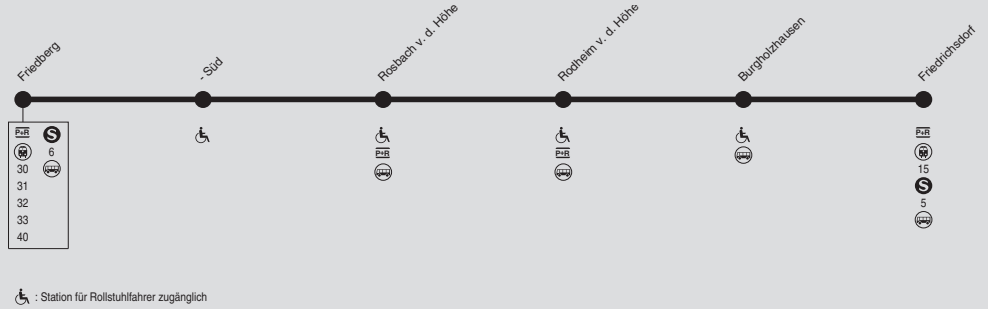

Herausgeber/Kontakt:

Hessische Landesbahn GmbH
HLB Hessenbahn GmbH
Himmrichsweg 3 · 35510 Butzbach
Tel. 06033 - 9615-0
www.hlb-online.de
butzbach@hlb-online.de

Alle Angaben ohne Gewähr.
Stand: 11/2009

Montag - Freitag

Am 24.12. und 31.12. Verkehr wie Samstag

Gattung	RB	RB	RB	RB	RB	RB	RB	RB	RB	RB	RB	RB	RB	RB	RB	RB	RB			
30/40 Gießen	4.39	5.40	6.23	6.53	7.09	7.53	8.28	9.53	10.28	11.53	12.23	13.02	13.22	13.53	14.23	15.02	15.22	15.53	16.23	
30/40 Bad Nauheim	ab	5.05	6.04		7.33		8.53		10.53				13.38			15.38				
30/40 Friedberg	an	5.08	6.08	6.40	7.11	7.37	8.11	8.56	10.11	10.56	12.11	12.40	13.20	13.41	14.11	14.40	15.20	15.41	16.11	16.40
Friedberg		5.16	6.16	6.46	7.16	7.46	8.16	9.16	10.16	11.16	12.16	12.46	13.25	13.55	14.25	14.55	15.25	15.55	16.25	16.55
- Süd		5.20	6.20	6.50	7.20	7.50	8.20	9.20	10.20	11.20	12.20	12.50	13.29	13.59	14.29	14.59	15.29	15.59	16.29	16.59
Rosbach v.d.Höhe	an	5.24	6.24	6.54	7.24	7.54	8.24	9.24	10.24	11.24	12.24	12.54	13.34	14.04	14.34	15.04	15.34	16.04	16.34	17.04
Rosbach v.d.Höhe	ab	5.25	6.25	6.55	7.25	7.55	8.25	9.25	10.25	11.25	12.25	12.55	13.36	14.06	14.36	15.06	15.36	16.06	16.36	17.06
Rodheim v.d.Höhe		5.29	6.29	6.59	7.29	7.59	8.29	9.29	10.29	11.29	12.29	12.59	13.40	14.10	14.40	15.10	15.40	16.10	16.40	17.10
Burgholzhausen		5.32	6.32	7.02	7.32	8.02	8.32	9.32	10.32	11.32	12.32	13.02	13.43	14.13	14.43	15.13	15.43	16.13	16.43	17.13
Friedrichsdorf	an	5.35	6.35	7.05	7.35	8.05	8.35	9.35	10.35	11.35	12.35	13.05	13.46	14.16	14.48	15.16	15.48	16.16	16.46	17.16
SS Friedrichsdorf	ab	5.38	6.38	7.08	7.38	8.08	8.38	9.38	10.38	11.38	12.38	13.08	14.08	14.38	15.08	15.38	16.08	16.38	17.08	17.38
SS Bad Homburg	an	5.44	6.44	7.14	7.44	8.14	8.44	9.44	10.44	11.44	12.44	13.14	14.14	14.44	15.14	15.44	16.14	16.44	17.14	17.44
SS Ffm Hauptbahnhof	an	6.06	7.06	7.36	8.06	8.36	9.06	10.06	11.06	12.06	13.06	13.36	14.36	15.06	15.36	16.06	16.36	17.06	17.36	18.06

Montag - Freitag

Samstag