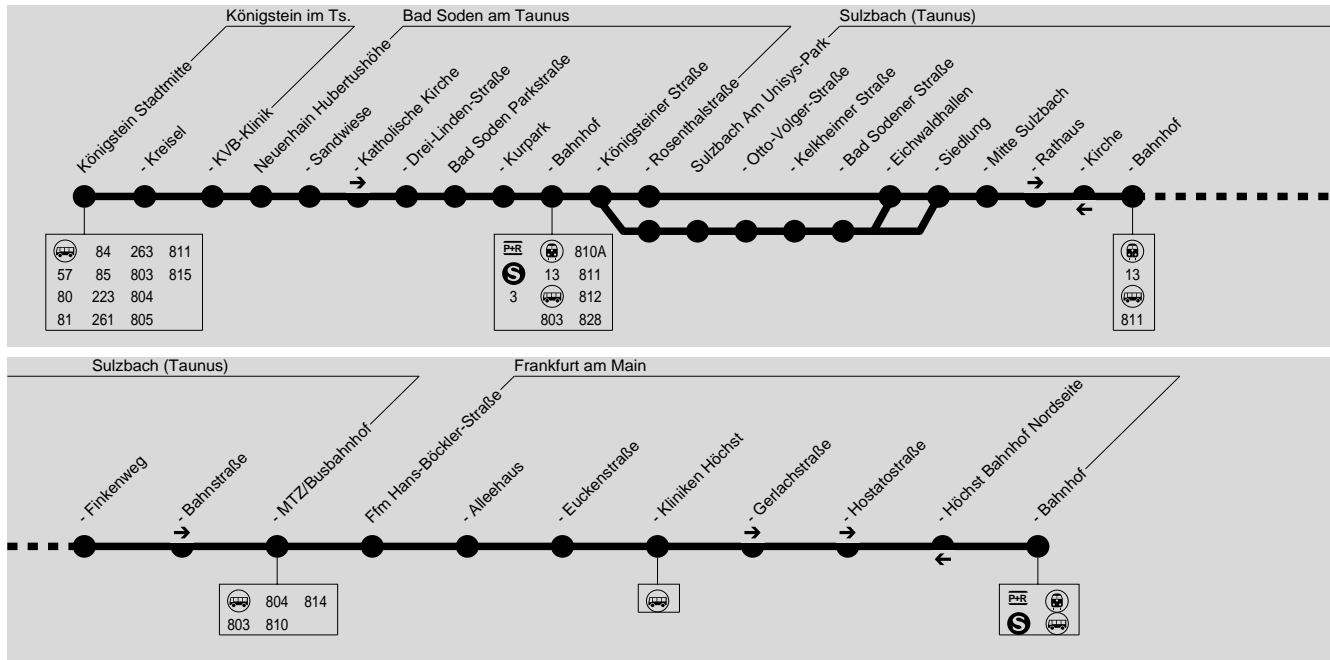

Wartezeit Bad Soden Bf auf ggf. verspätete S-Bahn aus Ffm: bis zu 5 min

Montag - Freitag

Am 24.12. und 31.12. Verkehr wie Samstag